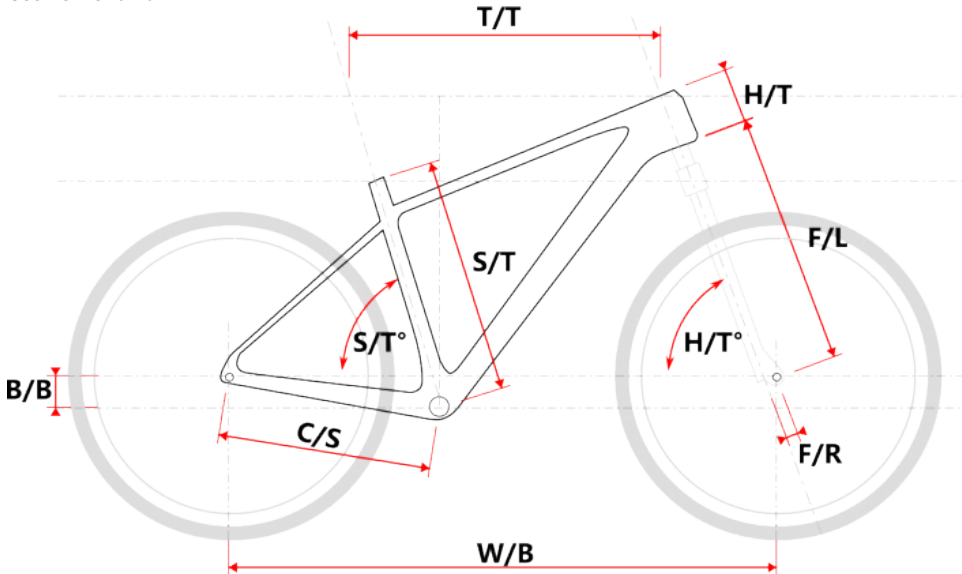

### Geometrie rámu:

Model	vel.	vel. "	W/B	S/T	S/T°	H/T	H/T°	C/S	B/B	F/R	F/L	T/T	Brakes
M609-D	M	15"	1085	381	73°	120	69°	450	60	43	490	580	Disc
M609-D	L	17"	1110	432	73°	120	69°	450	60	43	490	595	Disc