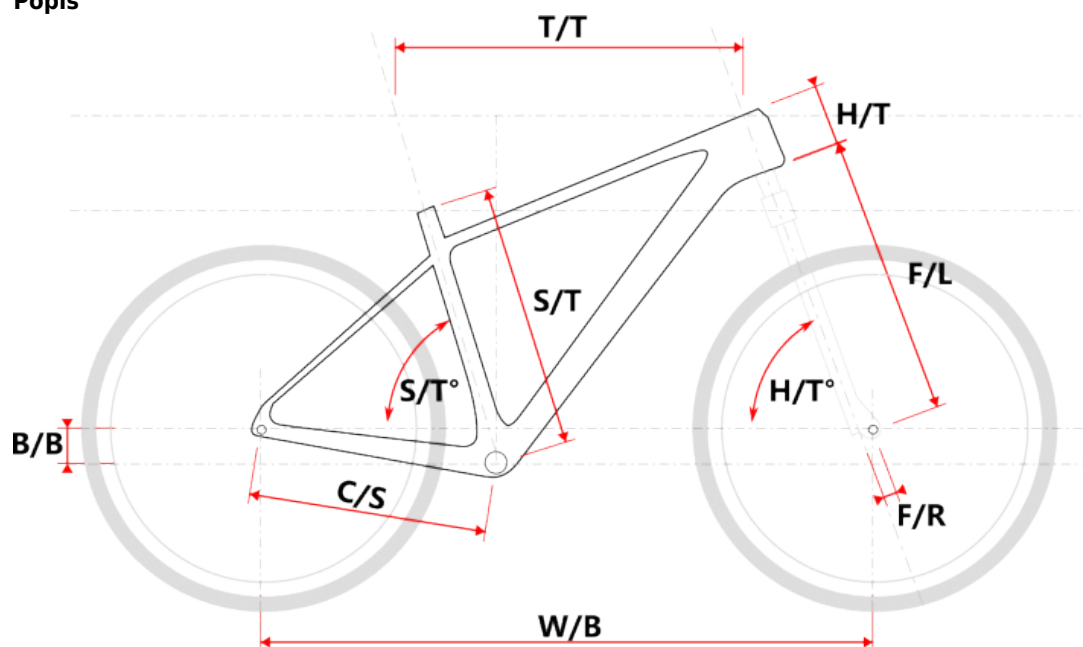

# MALAWI LADY fialové L

» Jízdní kola » Horská kola

číslo zboží	20246824
Model	MALAWI
Určení	Dámské
Velikost rámu	L
Velikost rámu "	17 "
Průměr kol	29 "

Dostupnost na hlavním skladě: 4 ks

## Popis

Model	vel.	vel. "	W/B	S/T	S/T°	H/T	H/T °	C/S	B/B	F/R	F/L	T/T	Brakes
M509	S	15"	1089	381	73°	100	71°	450	60	43	490	596	Disc
M509	M	17"	1099	432	73°	100	71°	450	60	43	490	605	Disc
M509	L	19"	1124	483	73°	110	71°	450	60	43	490	630	Disc
M509	XL	21"	1152	533	73°	130	71°	450	60	43	490	657	Disc
M509-D	M	15"	1085	381	73°	120	71°	450	60	43	490	590	Disc
M509-D	L	17"	1090	432	73°	120	71°	450	60	43	490	595	Disc

## Parametry zboží

Model	MALAWI
Modelový rok	2023
Průměr kol "	29 "
Velikost rámu	L
Určení	Dámské
Model Rámu	Maxbike M509-D
Vidlice	Suntour XCM HLO 29" disc
Řazení	S-ride M300 3x9
Počet rychlostí	3x9
Přehazovačka	Shimano Altus-9 RDM2000
Přesmykač	Shimano Alivio M4000
Kazeta	S-ride CS-M300 11-32z
Klíky	Prowheel MTB SUOLO 951-TT, 40-30-22T, 175mm
Řetěz	KMC X9 9r
Brzdy	Zoom HB-875
Kotouče	ZOOM HS1 160 mm
Zapletená kola	NH-2000 / Remerx TopDisc 622
Pláště	Schwalbe Smart Sam drát 54-622
Hlavové složení	NECO H148-E semi-integrated 44mm
Představec	Maxbike D479 31,8 70mm
Řídítka	Maxbike ATB 31,8mm 720mm
Gripy	Velo 975 PD2
Sedlovka	Maxbike SP-215 31.6/400mm
Sedlo	DDK MTB
Pedály	Feimin FP-872
Typ brzd	DISC