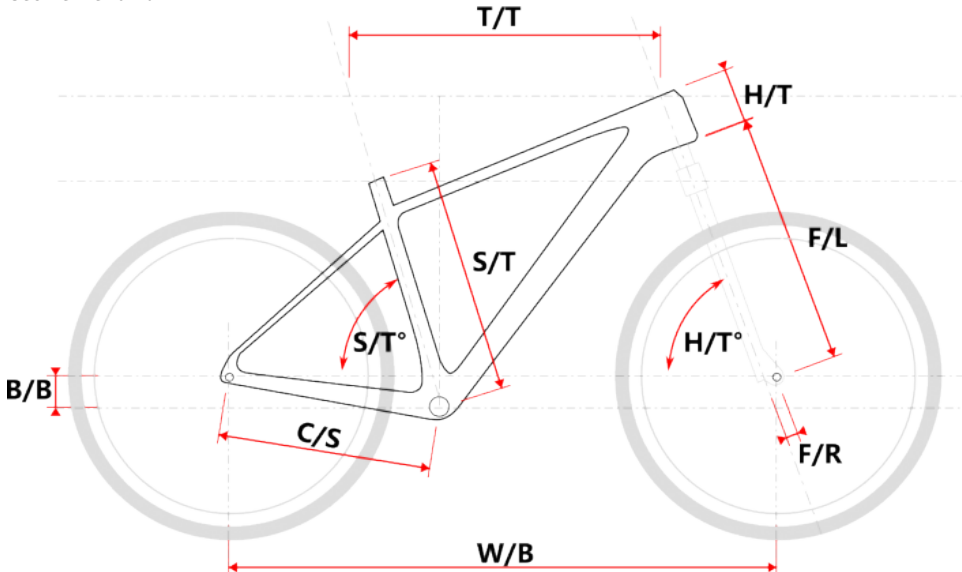

Geometrie rámu:

Model	vel.	vel."	W/B	S/T	S/T°	H/T	H/T°	C/S	B/B	F/R	F/L	T/T	Brakes
M609-D	M	15"	1085	381	73°	120	69°	450	60	43	490	580	Disc
M609-D	L	17"	1110	432	73°	120	69°	450	60	43	490	595	Disc

Tabulka velikostí: