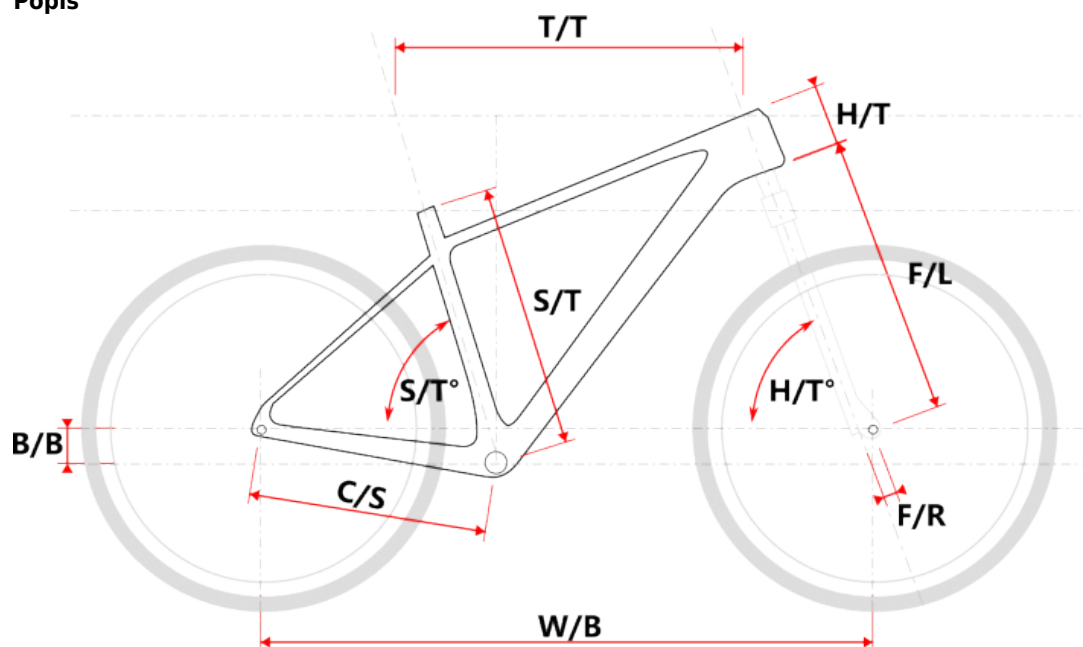

MALAWI LADY fialové M

» Jízdní kola » Horská kola

číslo zboží	20246823
Model	MALAWI
Určení	Dámské
Velikost rámu	M
Velikost rámu "	15 "
Průměr kol	29 "

Dostupnost na hlavním skladě: **Není skladem**

MALAWI LADY fialové M

» Jízdní kola » Horská kola

Popis

Model	vel.	vel. "	W/B	S/T	S/T°	H/T	H/T °	C/S	B/B	F/R	F/L	T/T	Brakes
M509	S	15"	1089	381	73°	100	71°	450	60	43	490	596	Disc
M509	M	17"	1099	432	73°	100	71°	450	60	43	490	605	Disc
M509	L	19"	1124	483	73°	110	71°	450	60	43	490	630	Disc
M509	XL	21"	1152	533	73°	130	71°	450	60	43	490	657	Disc
M509-D	M	15"	1085	381	73°	120	71°	450	60	43	490	590	Disc
M509-D	L	17"	1090	432	73°	120	71°	450	60	43	490	595	Disc

Parametry zboží

Model	MALAWI
Modelový rok	2023
Průměr kol "	29 "
Velikost rámu	M
Určení	Dámské
Model Rámu	Maxbike M509-D
Vidlice	Suntour XCM HLO 29" disc
Řazení	S-ride M300 3x9
Počet rychlostí	3x9
Přehazovačka	Shimano Altus-9 RDM2000
Přesmykač	Shimano Alivio M4000
Kazeta	S-ride CS-M300 11-32z
Klíky	Prowheel MTB SUOLO 951-TT, 40-30-22T, 175mm
Řetěz	KMC X9 9r
Brzdy	Zoom HB-875
Kotouče	ZOOM HS1 160 mm
Zapletená kola	NH-2000 / Remerx TopDisc 622
Pláště	Schwalbe Smart Sam drát 54-622
Hlavové složení	NECO H148-E semi-integrated 44mm
Představec	Maxbike D479 31,8 70mm
Řídítka	Maxbike ATB 31,8mm 720mm
Gripy	Velo 975 PD2
Sedlovka	Maxbike SP-215 31.6/400mm
Sedlo	DDK MTB
Pedály	Feimin FP-872
Typ brzd	DISC