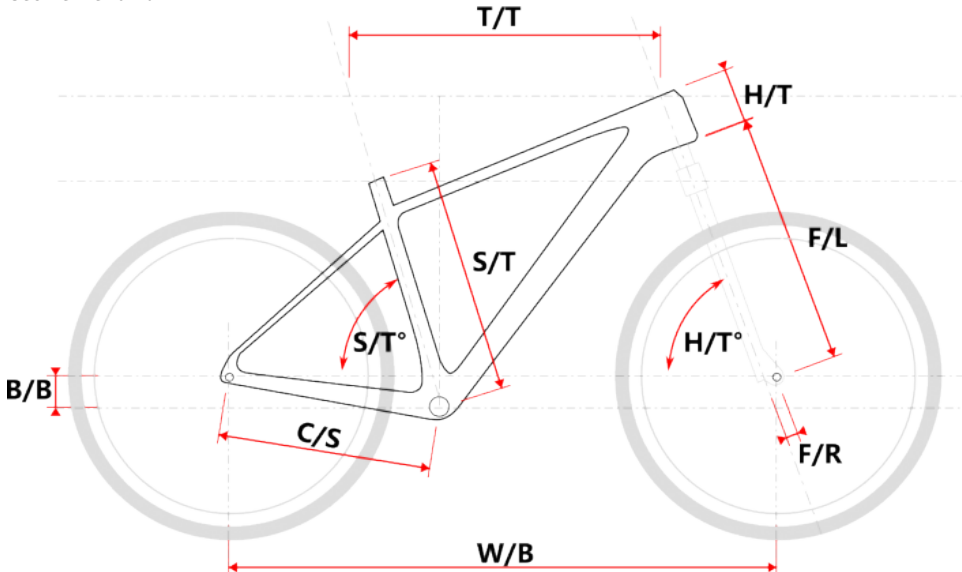

### Geometrie rámu:

| Model  | vel. | vel." | W/B  | S/T | S/T° | H/T | H/T° | C/S | B/B | F/R | F/L | T/T | Brakes |
|--------|------|-------|------|-----|------|-----|------|-----|-----|-----|-----|-----|--------|
| M609-D | M    | 15"   | 1085 | 381 | 73°  | 120 | 69°  | 450 | 60  | 43  | 490 | 580 | Disc   |
| M609-D | L    | 17"   | 1110 | 432 | 73°  | 120 | 69°  | 450 | 60  | 43  | 490 | 595 | Disc   |