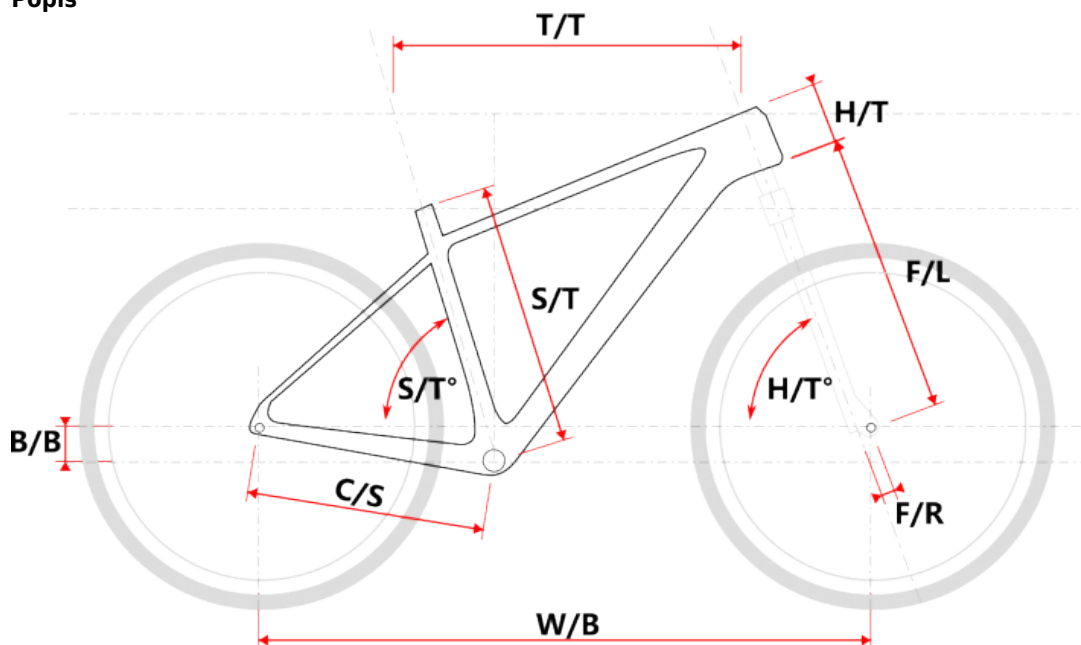

MALAWI LADY šedé L

» Jízdní kola » Horská kola

číslo zboží	20246820
Model	MALAWI
Určení	Dámské
Velikost rámu	L
Velikost rámu "	17 "
Průměr kol	29 "

Dostupnost na hlavním skladě: 5 ks

MALAWI LADY šedé L

» Jízdní kola » Horská kola

Popis

Model	vel.	vel. "	W/B	S/T	S/T°	H/T	H/T °	C/S	B/B	F/R	F/L	T/T	Brakes
M509	S	15"	1089	381	73°	100	71°	450	60	43	490	596	Disc
M509	M	17"	1099	432	73°	100	71°	450	60	43	490	605	Disc
M509	L	19"	1124	483	73°	110	71°	450	60	43	490	630	Disc
M509	XL	21"	1152	533	73°	130	71°	450	60	43	490	657	Disc
M509-D	M	15"	1085	381	73°	120	71°	450	60	43	490	590	Disc
M509-D	L	17"	1090	432	73°	120	71°	450	60	43	490	595	Disc

Parametry zboží

Model	MALAWI
Modelový rok	2023
Průměr kol "	29 "
Velikost rámu	L
Určení	Dámské
Model Rámu	Maxbike M509-D
Vidlice	Suntour XCM HLO 29" disc
Řazení	S-ride M300 3x9
Počet rychlostí	3x9
Přehazovačka	Shimano Altus-9 RDM2000
Přesmykač	Shimano Alivio M4000
Kazeta	S-ride CS-M300 11-32z
Klíky	Prowheel MTB SUOLO 951-TT, 40-30-22T, 175mm
Řetěz	KMC X9 9r
Brzdy	Zoom HB-875
Kotouče	ZOOM HS1 160 mm
Zapletená kola	NH-2000 / Remerx TopDisc 622
Pláště	Schwalbe Smart Sam drát 54-622
Hlavové složení	NECO H148-E semi-integrated 44mm
Představec	Maxbike D479 31,8 70mm
Řídítka	Maxbike ATB 31,8mm 720mm
Gripy	Velo 975 PD2
Sedlovka	Maxbike SP-215 31.6/400mm
Sedlo	DDK MTB
Pedály	Feimin FP-872
Typ brzd	DISC