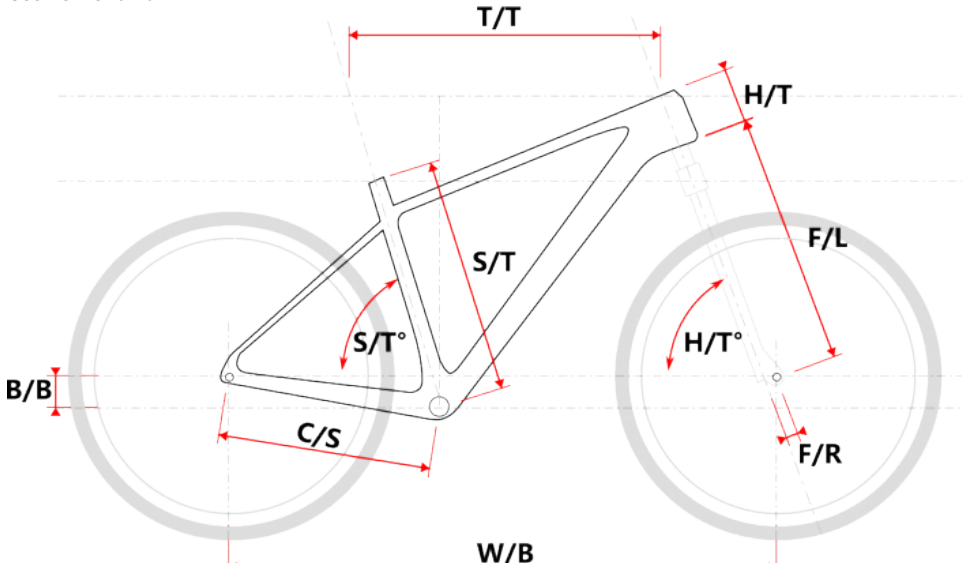

Geometrie rámu:

Model	vel.	vel."	W/B	S/T	S/T°	H/T	H/T°	C/S	B/B	F/R	F/L	T/T	Brakes
M609-D	M	15"	1085	381	73°	120	69°	450	60	43	490	580	Disc
M609-D	L	17"	1110	432	73°	120	69°	450	60	43	490	595	Disc

Tabulka velikostí: