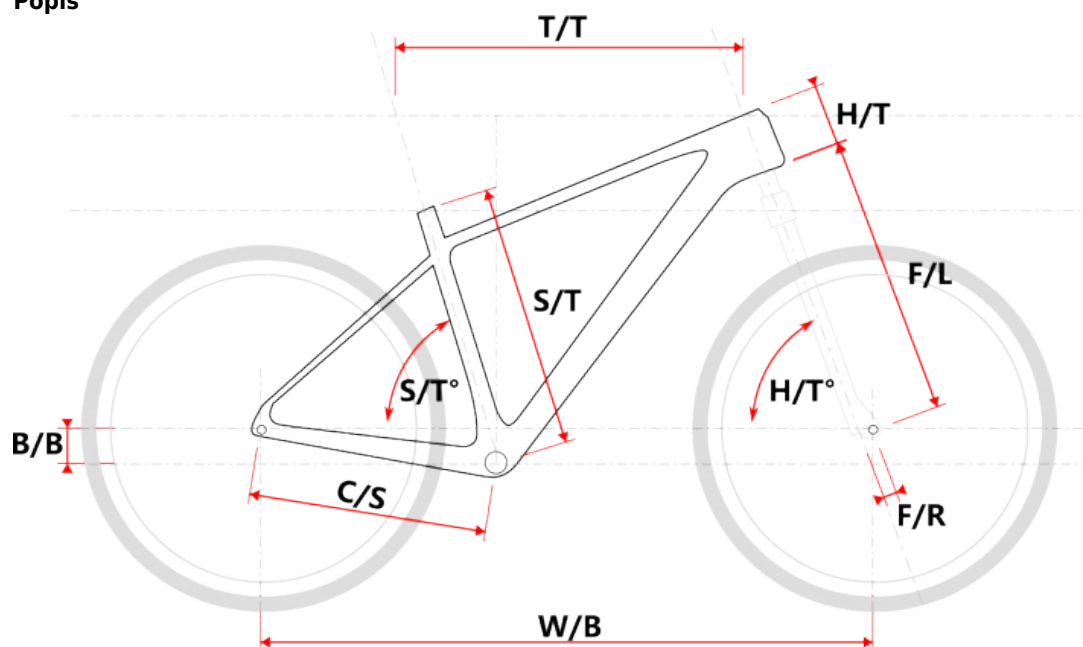

MALAWI šedé L

» Jízdní kola » Horská kola

číslo zboží	20246811
Model	MALAWI
Určení	Pánské
Velikost rámu	L
Velikost rámu "	19 "
Průměr kol	29 "

Dostupnost na hlavním skladě: **Není skladem**

MALAWI šedé L

» Jízdní kola » Horská kola

Popis

Model	vel.	vel. "	W/B	S/T	S/T°	H/T	H/T °	C/S	B/B	F/R	F/L	T/T	Brakes
M509	S	15"	1089	381	73°	100	71°	450	60	43	490	596	Disc
M509	M	17"	1099	432	73°	100	71°	450	60	43	490	605	Disc
M509	L	19"	1124	483	73°	110	71°	450	60	43	490	630	Disc
M509	XL	21"	1152	533	73°	130	71°	450	60	43	490	657	Disc
M509-D	M	15"	1085	381	73°	120	71°	450	60	43	490	590	Disc
M509-D	L	17"	1090	432	73°	120	71°	450	60	43	490	595	Disc

Parametry zboží

Model	MALAWI
Modelový rok	2023
Průměr kol "	29 "
Velikost rámu	L
Určení	Pánské
Model Rámu	Maxbike M509
Vidlice	Suntour XCM HLO 29" disc
Řazení	S-ride M300 3x9
Počet rychlostí	3x9
Přehazovačka	Shimano Altus-9 RDM2000
Přesmykač	Shimano Alivio M4000
Kazeta	S-ride CS-M300 11-32z
Kliky	Prowheel MTB SUOLO 951-TT, 40-30-22T, 175mm
Řetěz	KMC X9 9r
Brzdy	Zoom HB-875
Kotouče	ZOOM HS1 160 mm
Zapletená kola	NH-2000 / Remerx TopDisc 622
Pláště	Schwalbe Smart Sam drát 54-622
Hlavové složení	NECO H148-E semi-integrated 44mm
Představec	Maxbike D479 31,8 90mm
Řídítka	Maxbike ATB 31,8mm 720mm
Gripy	Velo 975 PD2
Sedlovka	Maxbike SP-215 31.6/400mm
Sedlo	DDK MTB
Pedály	Feimin FP-872
Typ brzd	DISC