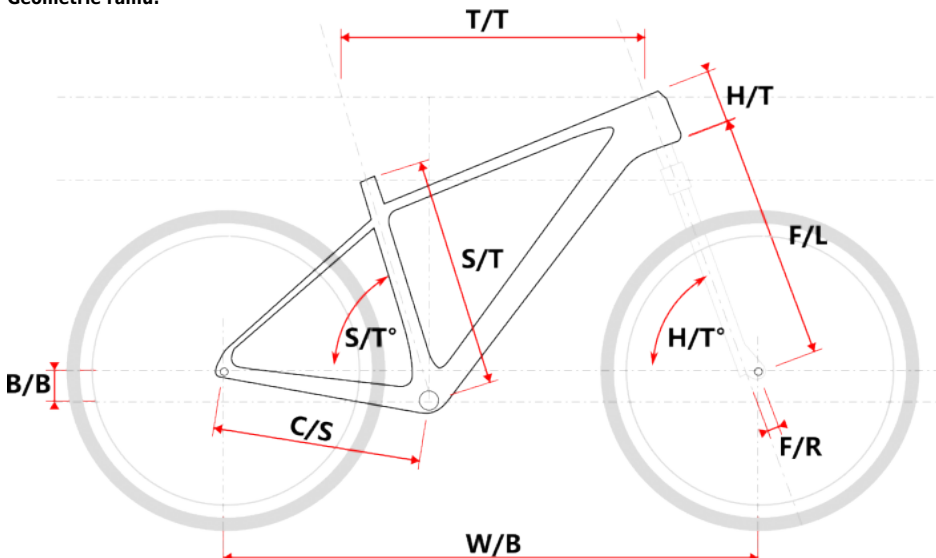

### Geometrie rámu:

Model	vel.	vel."	W/B	S/T	S/T°	H/T	H/T°	C/S	B/B	F/R	F/L	T/T	Brakes
M609	S	15"	1089	381	73°	100	69°	450	60	43	490	584	Disc
M609	M	17"	1110	432	73°	100	69°	450	60	43	490	595	Disc
M609	L	19"	1124	483	73°	110	69°	450	60	43	490	615	Disc
M609	XL	21"	1152	533	73°	130	69°	450	60	43	490	635	Disc
M609-D	M	15"	1085	381	73°	120	69°	450	60	43	490	580	Disc
M609-D	L	17"	1110	432	73°	120	69°	450	60	43	490	595	Disc