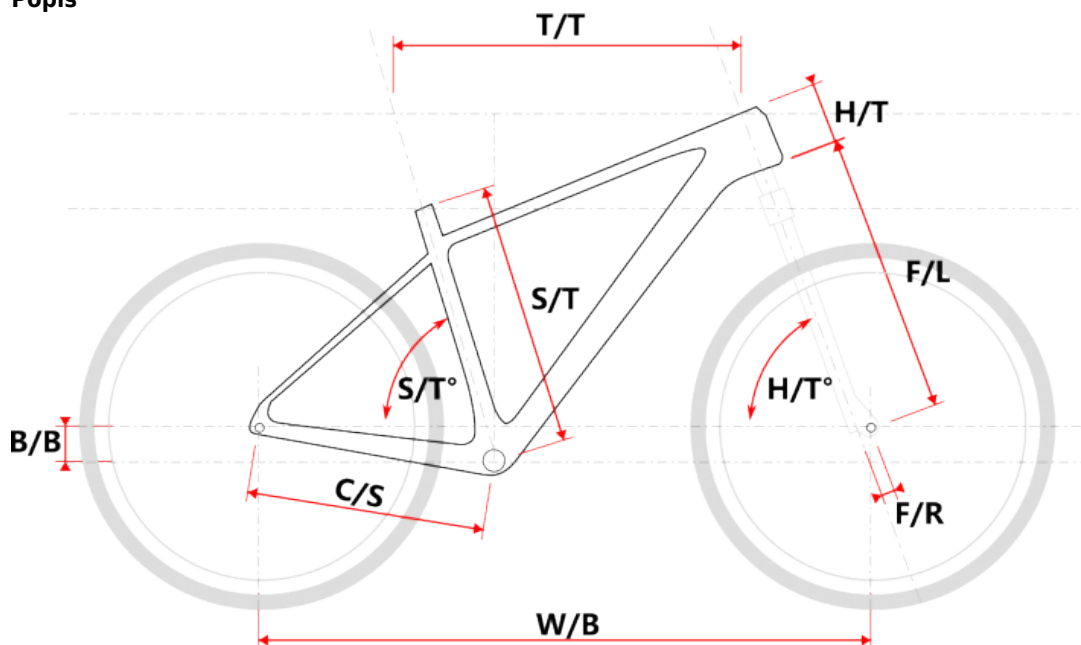

MALAWI žluté S

» Jízdní kola » Horská kola

číslo zboží	20246805
Model	MALAWI
Určení	Pánské
Velikost rámu	S
Velikost rámu "	15 "
Průměr kol	29 "

Dostupnost na hlavním skladě: **Není skladem**

MALAWI žluté S

» Jízdní kola » Horská kola

Popis

Model	vel.	vel. "	W/B	S/T	S/T°	H/T	H/T °	C/S	B/B	F/R	F/L	T/T	Brakes
M509	S	15"	1089	381	73°	100	71°	450	60	43	490	596	Disc
M509	M	17"	1099	432	73°	100	71°	450	60	43	490	605	Disc
M509	L	19"	1124	483	73°	110	71°	450	60	43	490	630	Disc
M509	XL	21"	1152	533	73°	130	71°	450	60	43	490	657	Disc
M509-D	M	15"	1085	381	73°	120	71°	450	60	43	490	590	Disc
M509-D	L	17"	1090	432	73°	120	71°	450	60	43	490	595	Disc

Parametry zboží

Model	MALAWI
Modelový rok	2023
Průměr kol "	29 "
Velikost rámu	S
Určení	Pánské
Model Rámu	Maxbike M509
Vidlice	Suntour XCM HLO 29" disc
Řazení	S-ride M300 3x9
Počet rychlostí	3x9
Přehazovačka	Shimano Altus-9 RDM2000
Přesmykač	Shimano Alivio M4000
Kazeta	S-ride CS-M300 11-32z
Kliky	Prowheel MTB SUOLO 951-TT, 40-30-22T, 175mm
Řetěz	KMC X9 9r
Brzdy	Zoom HB-875
Kotouče	ZOOM HS1 160 mm
Zapletená kola	NH-2000 / Remerx TopDisc 622
Pláště	Schwalbe Smart Sam drát 54-622
Hlavové složení	NECO H148-E semi-integrated 44mm
Představec	Maxbike D479 31,8 70mm
Řídítka	Maxbike ATB 31,8mm 720mm
Gripy	Velo 975 PD2
Sedlovka	Maxbike SP-215 31.6/400mm
Sedlo	DDK MTB
Pedály	Feimin FP-872
Typ brzd	DISC