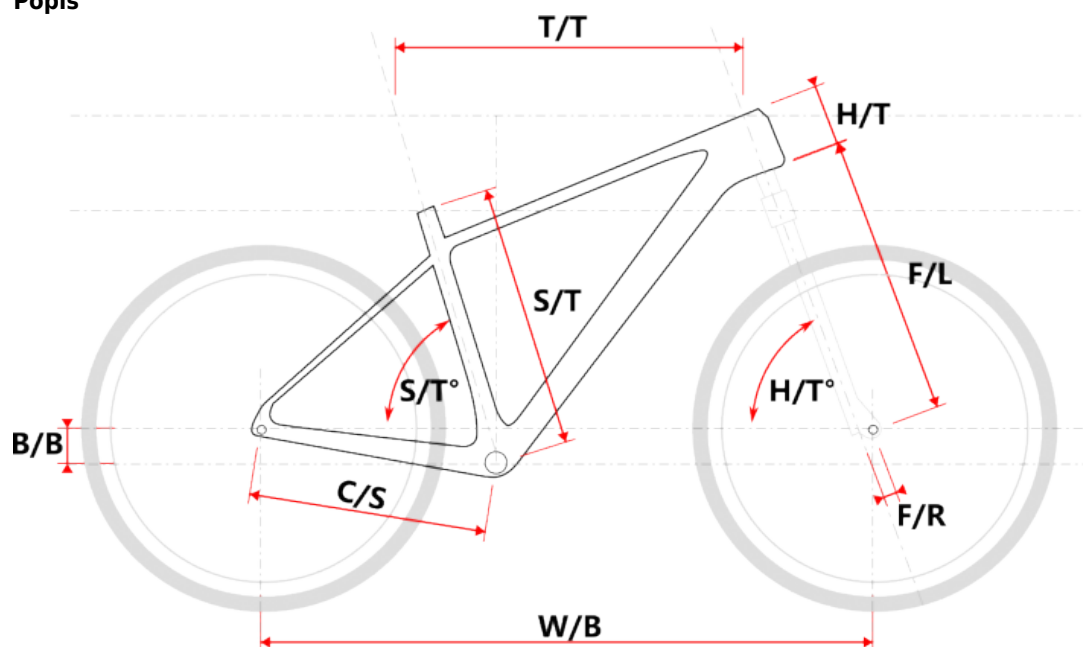

MALAWI žluté S

» Jízdní kola » Horská kola

číslo zboží	20246805
Model	MALAWI
Určení	Pánské
Velikost rámu	S
Velikost rámu "	15 "
Průměr kol	29 "

Dostupnost na hlavním skladě: 1 ks

MALAWI žluté S

» Jízdní kola » Horská kola

Popis

Model	vel.	vel. "	W/B	S/T	S/T°	H/T	H/T °	C/S	B/B	F/R	F/L	T/T	Brakes
M509	S	15"	1089	381	73°	100	71°	450	60	43	490	596	Disc
M509	M	17"	1099	432	73°	100	71°	450	60	43	490	605	Disc
M509	L	19"	1124	483	73°	110	71°	450	60	43	490	630	Disc
M509	XL	21"	1152	533	73°	130	71°	450	60	43	490	657	Disc
M509-D	M	15"	1085	381	73°	120	71°	450	60	43	490	590	Disc
M509-D	L	17"	1090	432	73°	120	71°	450	60	43	490	595	Disc

Parametry zboží

Model	MALAWI
Modelový rok	2023
Průměr kol "	29 "
Velikost rámu	S
Určení	Pánské
Model Rámu	Maxbike M509
Vidlice	Suntour XCM HLO 29" disc
Řazení	S-ride M300 3x9
Počet rychlostí	3x9
Přehazovačka	Shimano Altus-9 RDM2000
Přesmykač	Shimano Alivio M4000
Kazeta	S-ride CS-M300 11-32z
Kliky	Prowheel MTB SUOLO 951-TT, 40-30-22T, 175mm
Řetěz	KMC X9 9r
Brzdy	Zoom HB-875
Kotouče	ZOOM HS1 160 mm
Zapletená kola	NH-2000 / Remerx TopDisc 622
Pláště	Schwalbe Smart Sam drát 54-622
Hlavové složení	NECO H148-E semi-integrated 44mm
Představec	Maxbike D479 31,8 70mm
Řídítka	Maxbike ATB 31,8mm 720mm
Gripy	Velo 975 PD2
Sedlovka	Maxbike SP-215 31.6/400mm
Sedlo	DDK MTB
Pedály	Feimin FP-872
Typ brzd	DISC