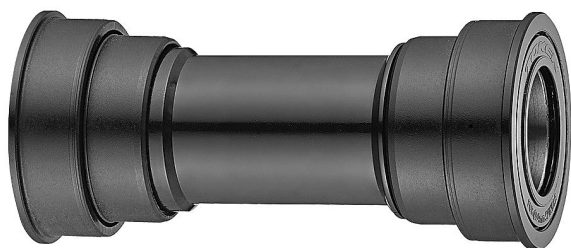

# misky středové TOKEN BB841PS Press Fit BB86 / BB89.5 / BB92

» Díly » Středové složení » Misky

číslo zboží 35 058

Dostupnost na hlavním skladě: 8 ks

### Středové PressFit misky Token

- kompatibilní s : BB86, BB89.5, BB92, BB30 ,PF30
- šíře středu: 86 mm / 89,5 mm / 92 mm
- vnější průměr: 41 mm
- osa: 24 mm Shimano
- hmotnost: 83 g