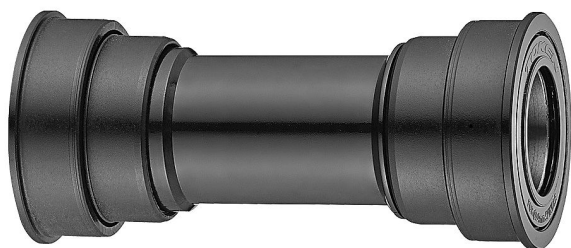

# misky středové TOKEN BB841PS Press Fit BB86 / BB89.5 / BB92

» Díly » Středové složení » Misky

číslo zboží

35 058

Dostupnost na hlavním skladě:

Není skladem

## Popis

Středové PressFit misky Tokenkompatibilní s : BB86, BB89.5, BB92, BB30 ,PF30 šíře středu: 86 mm / 89,5 mm / 92 mm vnější průměr: 41 mm hmotnost: 24 mm  
Shimanohmotnost: 83 g