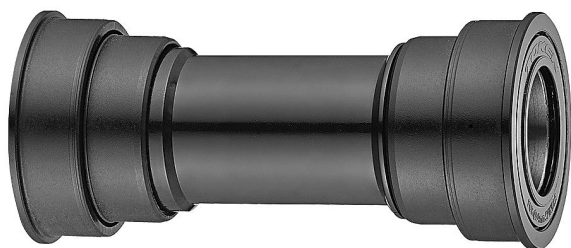

# misky středové TOKEN BB841PS Press Fit BB86 / BB89.5 / BB92

» Díly » Středové složení » Misky

číslo zboží 35 058

Dostupnost na hlavním skladě: 2 ks

## Popis

Středové PressFit misky Tokenkompatibilní s : BB86, BB89.5, BB92, BB30 ,PF30 šíře středu: 86 mm / 89,5 mm / 92 mm vnější průměr: 41 mm masa: 24 mm  
Shimanohmotnost: 83 g