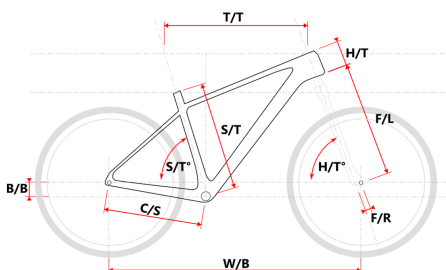

NIMBA 27.5 černá S

» Jízdní kola » Horská kola

Popis

M509, M507, M309, M307

Model	vel.	vel. "	W/B	S/T	S/T*	H/T	H/T*	C/S	B/B	F/R	F/L	T/T	Brakes
M509	S	15"	1089	381	73°	100	71°	450	60	43	490	596	Disc
M509	M	17"	1099	432	73°	100	71°	450	60	43	490	605	Disc
M509	L	19"	1124	483	73°	110	71°	450	60	43	490	630	Disc
M509	XL	21"	1152	533	73°	130	71°	450	60	43	490	657	Disc
M509-D	M	15"	1085	381	73°	120	71°	450	60	43	490	590	Disc
M509-D	L	17"	1090	432	73°	120	71°	450	60	43	490	595	Disc
M507	S	15"	1060	381	73°	100	71°	430	45	38	430	586	Disc
M507	M	17"	1069	432	73°	100	71°	430	45	38	430	596	Disc
M507-D	M	15"	1064	381	73°	120	71°	430	35	38	430	580	Disc
M507-D	L	17"	1069	432	73°	120	71°	430	35	38	430	585	Disc
M309	S	15"	1089	381	73°	100	71°	450	60	43	490	596	Disc/V
M309	M	17"	1099	432	73°	100	71°	450	60	43	490	605	Disc/V
M309	L	19"	1124	483	73°	110	71°	450	60	43	490	630	Disc/V
M309	XL	21"	1152	533	73°	130	71°	450	60	43	490	657	Disc/V
M309-D	M	15"	1085	381	73°	120	71°	450	60	43	490	590	Disc/V
M309-D	L	17"	1090	432	73°	120	71°	450	60	43	490	595	Disc/V
M307	S	15"	1060	381	73°	100	71°	430	45	38	430	586	Disc/V
M307	M	17"	1069	432	73°	100	71°	430	45	38	430	596	Disc/V
M307-D	M	15"	1064	381	73°	120	71°	430	35	38	430	580	Disc/V
M307-D	L	17"	1069	432	73°	120	71°	430	35	38	430	585	Disc/V

Parametry zboží

Model	NIMBA
Modelový rok	2023
Průměr kol "	27,5 "
Velikost rámu	S
Určení	Pánské
Model Rámu	Maxbike M307
Vidlice	ZOOM 565 AMS
Řazení	Shimano STEF500 3x8
Počet rychlostí	3x8
Přehazovačka	Shimano Acera RD-M3020
Přesmykač	Shimano FDTY500
Kazeta	Shimano HG31 11-32z
Kliky	Prowheel MTB TC-CQ02 42/32/22z 170mm
Řetěz	KMC Z8.3 8r
Brzdy	Alhonga 624 V-brake
Zapletená kola	NH-2003/ Remerx 719
Pláště	Rubena Ocelot V85 27.5" 54-584
Hlavové složení	NECO H115-M1 semi-integrated 44mm
Představec	Maxbike C342 31,8 60mm
Řídítka	Maxbike MTB-AL 31.8mm 720mm
Gripy	Velo 975 PD2
Sedlovka	Maxbike SP-C207 31.6/350mm
Sedlo	DDK MTB
Pedály	Feimin FP-872
Typ brzd	V-Brake