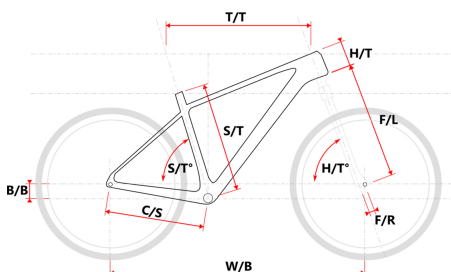

## Popis

M509, M507, M309, M307

Model	vel.	vel."	W/B	S/T	S/T*	H/T	H/T*	C/S	B/B	F/R	F/L	T/T	Brakes
M509	S	15"	1089	381	73°	100	71°	450	60	43	490	596	Disc
M509	M	17"	1099	432	73°	100	71°	450	60	43	490	605	Disc
M509	L	19"	1124	483	73°	110	71°	450	60	43	490	630	Disc
M509	XL	21"	1152	533	73°	130	71°	450	60	43	490	657	Disc
M509-D	M	15"	1085	381	73°	120	71°	450	60	43	490	590	Disc
M509-D	L	17"	1090	432	73°	120	71°	450	60	43	490	595	Disc
M507	S	15"	1060	381	73°	100	71°	430	45	38	430	586	Disc
M507	M	17"	1069	432	73°	100	71°	430	45	38	430	596	Disc
M507-D	M	15"	1064	381	73°	120	71°	430	35	38	430	580	Disc
M507-D	L	17"	1069	432	73°	120	71°	430	35	38	430	585	Disc
M309	S	15"	1089	381	73°	100	71°	450	60	43	490	596	Disc/V
M309	M	17"	1099	432	73°	100	71°	450	60	43	490	605	Disc/V
M309	L	19"	1124	483	73°	110	71°	450	60	43	490	630	Disc/V
M309	XL	21"	1152	533	73°	130	71°	450	60	43	490	657	Disc/V
M309-D	M	15"	1085	381	73°	120	71°	450	60	43	490	590	Disc/V
M309-D	L	17"	1090	432	73°	120	71°	450	60	43	490	595	Disc/V
M307	S	15"	1060	381	73°	100	71°	430	45	38	430	586	Disc/V
M307	M	17"	1069	432	73°	100	71°	430	45	38	430	596	Disc/V
M307-D	M	15"	1064	381	73°	120	71°	430	35	38	430	580	Disc/V
M307-D	L	17"	1069	432	73°	120	71°	430	35	38	430	585	Disc/V

## Parametry zboží

Model	NIMBA
Modelový rok	2023
Průměr kol "	27,5 "
Velikost rámu	L
Určení	Dámské
Model Rámu	Maxbike M307-D
Vidlice	Suntour XCE28 27,5 V-brake
Řazení	S-ride M300 3x8
Počet rychlostí	3x8
Přehazovačka	S-Ride M300
Přesmykač	S-Ride M300
Kazeta	S-ride CS-M200 11-32z
Kliky	Prowheel MTB TC-CQ02 42/32/22z 170mm
Řetěz	KMC Z8.3 8r
Brzdy	Alhonga 340
Zapletená kola	NH-2003/ Remerx 719
Pláště	Rubena Ocelot V85 27.5" 54-584
Hlavové složení	NECO H115-M1 semi-integrated 44mm
Představec	Maxbike C342 31,8 60mm
Řídítka	Maxbike ATB 31,8mm 720mm
Gripy	Velo 975 PD2
Sedlovka	Maxbike SP-C207 31.6/350mm
Sedlo	DDK MTB
Pedály	Feimin FP-961
Typ brzd	V-Brake