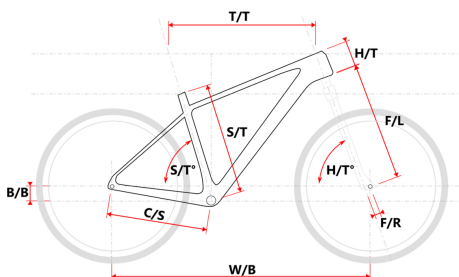

NIMBA LADY 27.5 černá L

» Jízdní kola » Horská kola

Popis

M509, M507, M309, M307

Model	vel.	vel. "	W/B	S/T	S/T*	H/T	H/T*	C/S	B/B	F/L	T/T	Brakes
M509	S	15"	1089	381	73*	100	71*	450	60	43	490	596 Disc
M509	M	17"	1099	432	73*	100	71*	450	60	43	490	605 Disc
M509	L	19"	1124	483	73*	110	71*	450	60	43	490	630 Disc
M509	XL	21"	1152	533	73*	130	71*	450	60	43	490	657 Disc
M509-D	M	15"	1085	381	73*	120	71*	450	60	43	490	590 Disc
M509-D	L	17"	1090	432	73*	120	71*	450	60	43	490	595 Disc
M507	S	15"	1060	381	73*	100	71*	430	45	38	430	586 Disc
M507	M	17"	1069	432	73*	100	71*	430	45	38	430	596 Disc
M507-D	M	15"	1064	381	73*	120	71*	430	35	38	430	580 Disc
M507-D	L	17"	1069	432	73*	120	71*	430	35	38	430	585 Disc
M309	S	15"	1089	381	73*	100	71*	450	60	43	490	596 Disc/V
M309	M	17"	1099	432	73*	100	71*	450	60	43	490	605 Disc/V
M309	L	19"	1124	483	73*	110	71*	450	60	43	490	630 Disc/V
M309	XL	21"	1152	533	73*	130	71*	450	60	43	490	657 Disc/V
M309-D	M	15"	1085	381	73*	120	71*	450	60	43	490	590 Disc/V
M309-D	L	17"	1090	432	73*	120	71*	450	60	43	490	595 Disc/V
M307	S	15"	1060	381	73*	100	71*	430	45	38	430	586 Disc/V
M307	M	17"	1069	432	73*	100	71*	430	45	38	430	596 Disc/V
M307-D	M	15"	1064	381	73*	120	71*	430	35	38	430	580 Disc/V
M307-D	L	17"	1069	432	73*	120	71*	430	35	38	430	585 Disc/V

Parametry zboží

Model	NIMBA
Modelový rok	2023
Průměr kol "	27,5 "
Velikost rámu	L
Určení	Dámské
Model Rámu	Maxbike M307-D
Vidlice	RST Capa T
Řazení	Shimano STEF500 3x8
Počet rychlostí	3x8
Přehazovačka	Shimano Acera RD-M3020
Přesmykač	Shimano FDTY500
Kazeta	Shimano HG31 11-32z
Kliky	Prowheel MTB TC-CQ02 42/32/22z 170mm
Řetěz	KMC Z8.3 8r
Brzdy	Alhonga 624 V-brake
Zapletená kola	NH-2003/ Remerx 719
Hlavové složení	NECO H115-M1 semi-integrated 44mm
Představec	Maxbike C342 31,8 60mm
Řídítka	Maxbike MTB-AL 31.8mm 720mm
Gripy	Velo 975 PD2
Sedlovka	Maxbike SP-C207 31.6/350mm
Sedlo	DDK MTB
Pedály	Feimin FP-872
Typ brzd	V-Brake