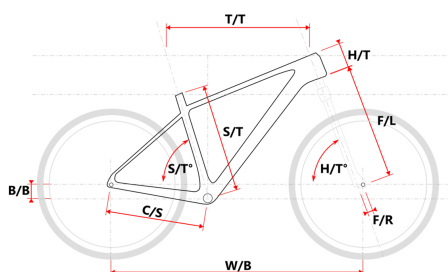

NIMBA LADY 27.5 černá M

» Jízdní kola » Horská kola

číslo zboží	7356109
Model	NIMBA
Určení	Dámské
Velikost rámu	M
Velikost rámu "	15 "
Průměr kol	27,5 "

Dostupnost na hlavním skladě: 1 ks

NIMBA LADY 27.5 černá M

» Jízdní kola » Horská kola

Popis

M509, M507, M309, M307

Model	vel.	vel. "	W/B	S/T	S/T*	H/T	H/T*	C/S	B/B	F/R	F/L	T/T	Brakes
M509	S	15"	1089	381	73°	100	71°	450	60	43	490	596	Disc
M509	M	17"	1099	432	73°	100	71°	450	60	43	490	605	Disc
M509	L	19"	1124	483	73°	110	71°	450	60	43	490	630	Disc
M509	XL	21"	1152	533	73°	130	71°	450	60	43	490	657	Disc
M509-D	M	15"	1085	381	73°	120	71°	450	60	43	490	590	Disc
M509-D	L	17"	1090	432	73°	120	71°	450	60	43	490	595	Disc
M507	S	15"	1060	381	73°	100	71°	430	45	38	430	586	Disc
M507	M	17"	1069	432	73°	100	71°	430	45	38	430	596	Disc
M507-D	M	15"	1064	381	73°	120	71°	430	35	38	430	580	Disc
M507-D	L	17"	1069	432	73°	120	71°	430	35	38	430	585	Disc
M309	S	15"	1089	381	73°	100	71°	450	60	43	490	596	Disc/V
M309	M	17"	1099	432	73°	100	71°	450	60	43	490	605	Disc/V
M309	L	19"	1124	483	73°	110	71°	450	60	43	490	630	Disc/V
M309	XL	21"	1152	533	73°	130	71°	450	60	43	490	657	Disc/V
M309-D	M	15"	1085	381	73°	120	71°	450	60	43	490	590	Disc/V
M309-D	L	17"	1090	432	73°	120	71°	450	60	43	490	595	Disc/V
M307	S	15"	1060	381	73°	100	71°	430	45	38	430	586	Disc/V
M307	M	17"	1069	432	73°	100	71°	430	45	38	430	596	Disc/V
M307-D	M	15"	1064	381	73°	120	71°	430	35	38	430	580	Disc/V
M307-D	L	17"	1069	432	73°	120	71°	430	35	38	430	585	Disc/V