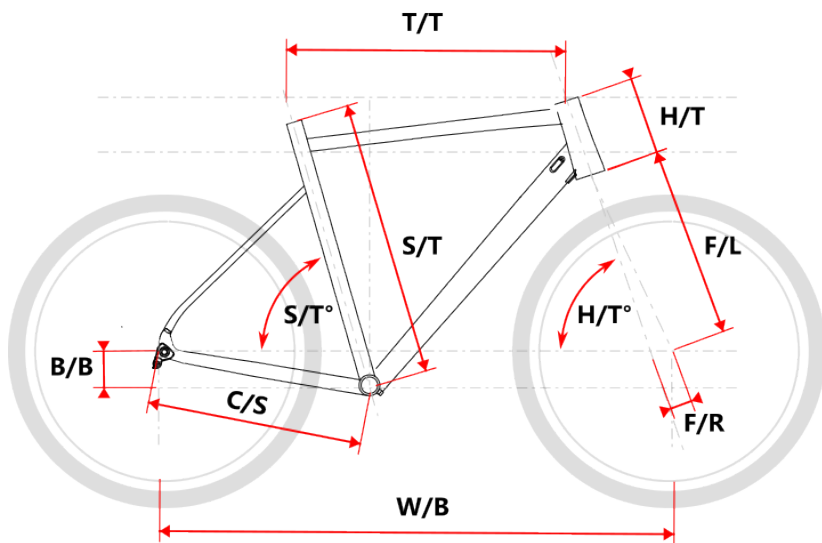

• Hydraulická sada Shimano GRX400 2x10

Špičkový pohon s dvoupřevodníkem a 10 rychlostmi poskytuje plynulé a přesné řazení, zatímco hydraulické brzdy GRX400 se 160 mm kotouči Shimano SMRT54 zajišťují spolehlivý a silný brzdový účinek i v těch nejstrmějších sjezdech.

• Zapletená kola s ráfky Ryde a náboji Shimano RS470

Tubeless ready ráfky od nizozemského výrobce Ryde, spojené s kvalitními náboji Shimano, jsou připravené pro bezdušové pláště, což zvyšuje odolnost proti defektům a zlepšuje trakci.

• Pláště Schwalbe G-One Allround 40-622

Tyto pláště jsou synonymem univerzálnosti. Nabízejí perfektní přilnavost a jistotu na šterku, asfaltu i lehkém terénu.

• Omotávka Supacaz Super Sticky Kush

Profesionální omotávka s vynikajícím gripem a pohodlím, kterou si oblíbili mistři světa v cyklistice. Její tloušťka 2,5 mm umožňuje pohodlnou jízdu i bez rukavic při zachování skvělého úchopu.

• Doplnky Ritchey

Sedlovka, představec a řídítka od výrobce špičkových komponentů Ritchey zaručují pohodlí, přesnost ovládání a skvělou zpětnou vazbu od kola v každé situaci.

Toto kolo vám umožní naplno využít potenciál každé jízdy a posunout své ježdění o úroveň výš. Skvělý mix pohodlí, výkonu a spolehlivosti vás podpoří na každé cestě, ať už vyrazíte na rychlý trénink nebo celodenní objevování nových tras.

Geometrie rámu:

Model	vel.	vel.	W/B	S/T	S/T°	H/T	H/T °	C/S	B/B	F/R	F/L	T/T	Brakes
GRAVEL ALU S	480	1000	480	75°	115	70°	425	68	45	395	525	Disc	
GRAVEL ALU M	520	1020	520	74,5°	125	71,5°	425	68	45	395	535	Disc	
GRAVEL ALU L	540	1026	540	74°	140	72°	425	68	45	395	545	Disc	
GRAVEL ALU XL	560	1037	560	74°	160	72°	425	68	45	395	560	Disc	

Tabulka velikostí:

cm	150	155	160	165	170	175	180	185	190	195
GRAVEL	S		M			L			XL	

Upozornění: Tabulka doporučených velikostí rámu pro gravel kola slouží pouze jako orientační pomůcka. Vzhledem k individuálním rozdílům v tělesné stavbě každého jezdce nemusí vždy přesně odpovídat skutečnosti. Nejlepším způsobem, jak si ověřit správnou velikost rámu, je zkušební jízda u autorizovaného prodejce.

Parametry zboží

Model	ONYX
Modelový rok	2025
Průměr kol "	28 "
Velikost rámu	L
Určení	Pánské
Model Rámu	Maxbike GRAVEL
Vidlice	Maxbike GRAVEL, pevná
Řazení	Shimano GRX400
Počet rychlostí	2x10
Přehazovačka	Shimano GRX400
Přesmykač	Shimano GRX400
Kazeta	Shimano HG50-10 11-36z
Kliky	Shimano GRX600 46/30z
Řetěz	Shimano HG54
Brzdy	Shimano GRX400
Kotouče	Shimano SMRT54 160mm
Zapletená kola	Shimano Tiagra/Ryde Rival 23, 32děr
Pláště	Schwalbe 40-622 G-ONE Allround comp
Řídítka	RITCHEY COMP Gravel Baquiano 440mm
Gripy	Omotávka Supacaz Super Sticky Kush
Sedlovka	RITCHEY COMP AL6061 27,2/400/25mm offset
Sedlo	Selle Italia X3
Typ brzd	DISC