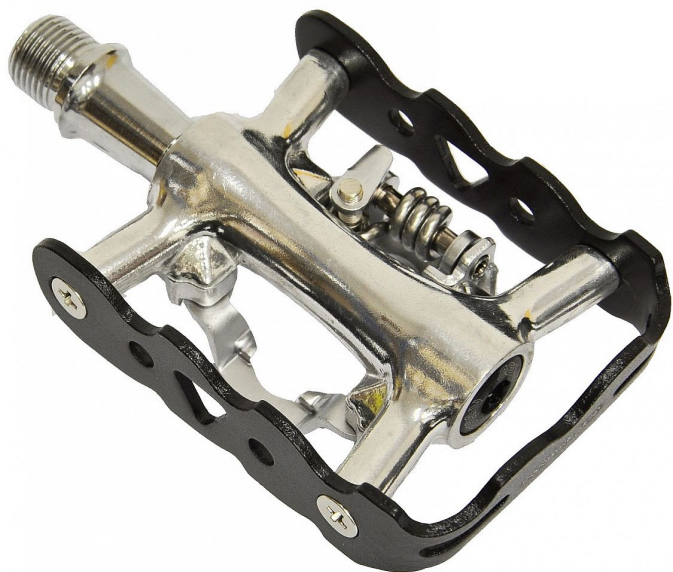

pedály ZERAY ZP-101Z SPD jednostranné

» Díly » Pedály

Popis

Pedály ZERAY ZP-101S SPD jednostranné.

- užití: jednostrané SPD
- váha: 322 g/pár
- tělo: hliníkové tělo i klec
- osa: CrMo imbus
- těsnění: ano
- ložiska: zapouzďřená
- barva: černá

Cena je za pár.

číslo zboží 36 810

Dostupnost na hlavním skladě: 332 pár

Parametry zboží

Výrobce	Zeray
Nášlapné pedály	ANO