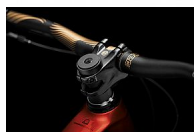

# Představec ERGOTEC BASS Gold Edition 31,8 / 35mm / SL6+

» Díly » Představce

číslo zboží

21 815

**Trail / XC představec Ø 31,8 mm**, Délka: 35 mm, Úhel: 0°, Průměr pro vidlici: 28,6 mm (1 1/8"), SAFETY LEVEL: 6+, Materiál: AL 6061 T6, Hmotnost: 155 g

# Představec ERGOTEC BASS Gold Edition 31,8 / 35mm / SL6+

» Díly » Představce

## Popis

Perfektní volba pro ty, kteří chtějí posunout své MTB nebo E-MTB na novou úroveň výkonu. Představec BASS Gold Edition vyniká sofistikovaným designem a vysokou odolností. Byl vyvinut v úzké spolupráci s týmem Ergotec Racing Team během závodní sezóny v roce 2023, aby poskytoval špičkový výkon a spolehlivost. Vyroben z vysoce kvalitních materiálů, zajišťuje maximální pevnost a odolnost, splňující náročné požadavky SAFETY LEVEL 6+. Se sklonem 0° umožňuje sportovní jízdní pozici, ideální pro náročné jezdce.

## Specifikace:

- Délka: 35 mm
- Úhel: 0°
- Průměr pro řídítka: 31,8 mm
- Průměr pro vidlici: 28,6 mm (1 1/8")
- SAFETY LEVEL: 6+
- Materiál: AL 6061 T6
- Hmotnost: 155 g

Ergotec SAFETY LEVEL představuje klasifikaci bezpečnosti pro řídítka, představce a sedlovky jízdních kol. Produkty Ergotec jsou klasifikovány v rámci bezpečnostních úrovní 1 až 6, kde každá úroveň garantuje vyšší stupeň ochrany a spolehlivosti. Řídítka, představce i sedlovky procházejí intenzivními, dlouhodobými testy, a to jak jednotlivě, tak i v kombinacích, což zajišťuje maximální bezpečnost při každé jízdě. Tyto testy jsou prováděny nejen v souladu s evropskými normami, ale mnohdy i podle přísnějších interních standardů.