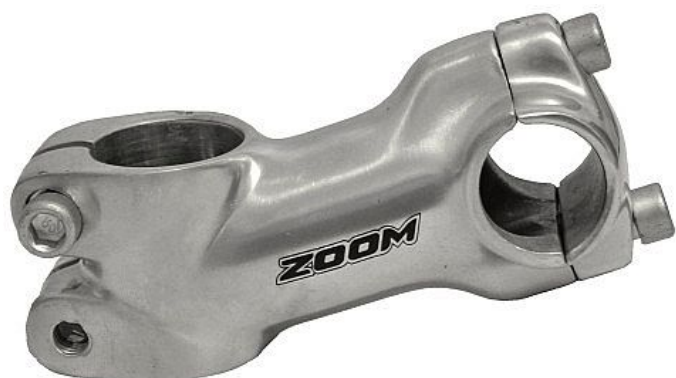

představec ZOOM 25,4 / 75mm / +15°

» Díly » Představce

Popis

Hliníkový představec ZOOM. Specifikace: Délka: 75 mm Úhel: +15° Průměr pro řídítka: 25,4 mm Průměr pro vidlici: 28,6 mm (1 1/8") Hmotnost: ~197 g Materiál: hliník Barva: stříbrná

číslo zboží 21 085

Ø 25,4 mm, Délka: 75 mm, Úhel: +15°, Průměr pro vidlici: 28,6 mm (1 1/8"), Materiál: hliník, Hmotnost: ~197 g

Dostupnost na hlavním skladě: 6 ks

Parametry zboží

| | |
|---------|-------|
| Průměr | 25 mm |
| Délka | 75 mm |
| Výrobce | ZOOM |