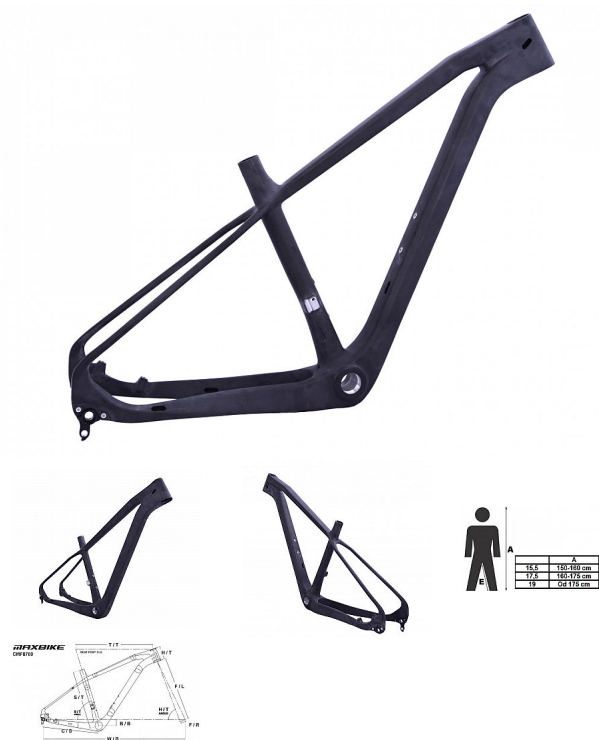

rám carbon 27.5 CMF8700 17,5", bez laku

» Díly » Rámy » Horské

Číslo zboží

12 312

Dostupnost na hlavním skladě:

2 ks

Popis

Karbonový rám MTB 27,5

- materiál: carbon CMF8700 Monocoque
- UD struktura vláken
- vnitřní vedení lanek
- Ø sedlovky 31,6 mm
- Ø sedlové objímky: 37 mm
- středové složení: 1,37x24T BSA
- vyměnitelná koncovka: ano
- pouze pro kotoučové brzdy - post mount
- hmotnost: 1222 g

Parametry zboží

Průměr kol "	27,5 "
Velikost rámu	M
Model Rámu	CMF8700
Materiál rámu	Carbon