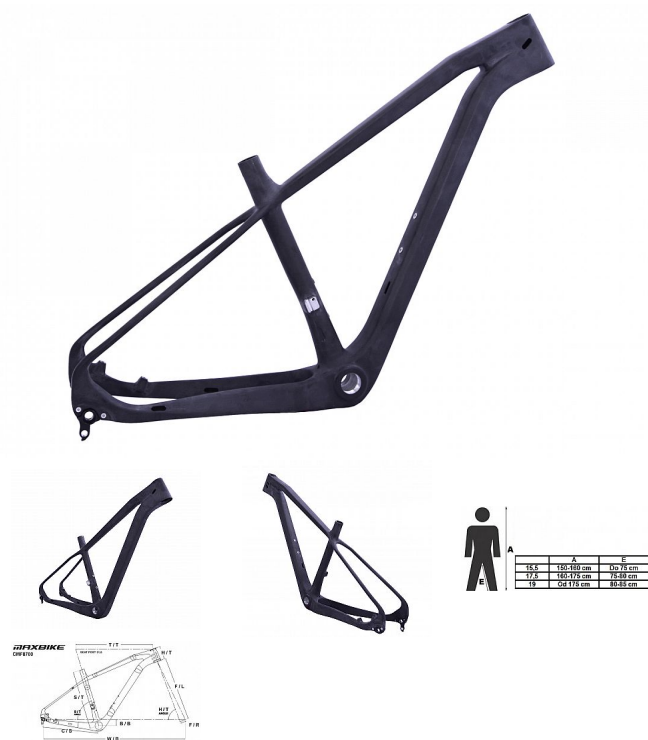

rám carbon 27.5 CMF8700 17,5", bez laku

» Díly » Rámy » Horské

Číslo zboží

12 312

Dostupnost na hlavním skladě:

2 ks

Popis

Karbonový rám MTB 27,5 materiál: carbon CMF8700
Monocoque UD struktura vlákenní vnitřní vedení lanek
sedlovky 31,6 mm Ø sedlové objímky: 37 mm středové
složení: 1,37x24T BSA vyměnitelná koncovka: anopouze
pro kotoučové brzdy - post mount motnost: 1222 g

Parametry zboží

Velikost rámu	M
Průměr kol "	27,5 "
Model Rámu	CMF8700
Materiál rámu	Carbon