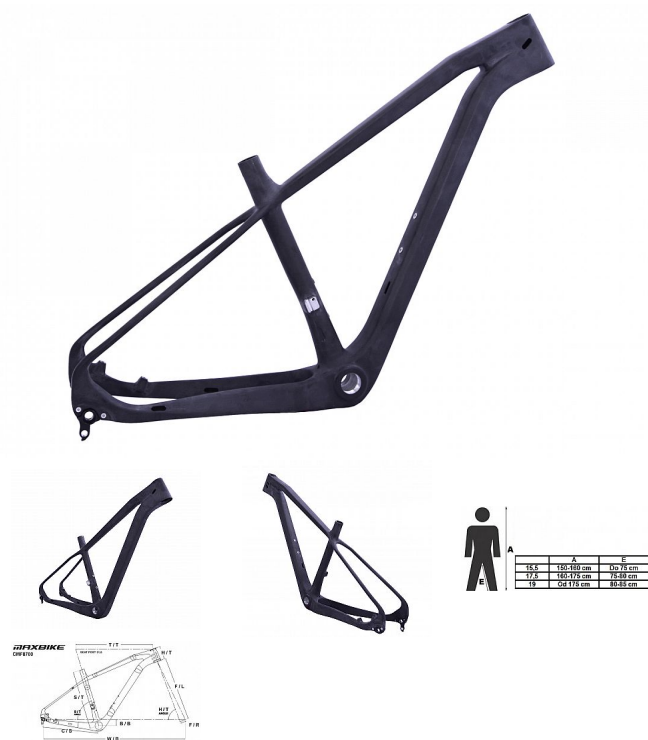

rám carbon 27.5 CMF8700 17,5", bez laku

» Díly » Rámy » Horské

Číslo zboží

12 312

Dostupnost na hlavním skladě:

2 ks

Popis

Karbonový rám MTB 27,5 materiál: carbon CMF8700
Monocoque UD struktura vlákenní vnitřní vedení lanek
Ø sedlovky 31,6 mm Ø sedlové objímky: 37 mm středové složení: 1,37x24T BSA vyměnitelná koncovka: anopouze pro kotoučové brzdy - post mounthmotnost: 1222 g

Parametry zboží

Velikost rámu	M
Průměr kol "	27,5 "
Model Rámu	CMF8700
Materiál rámu	Carbon