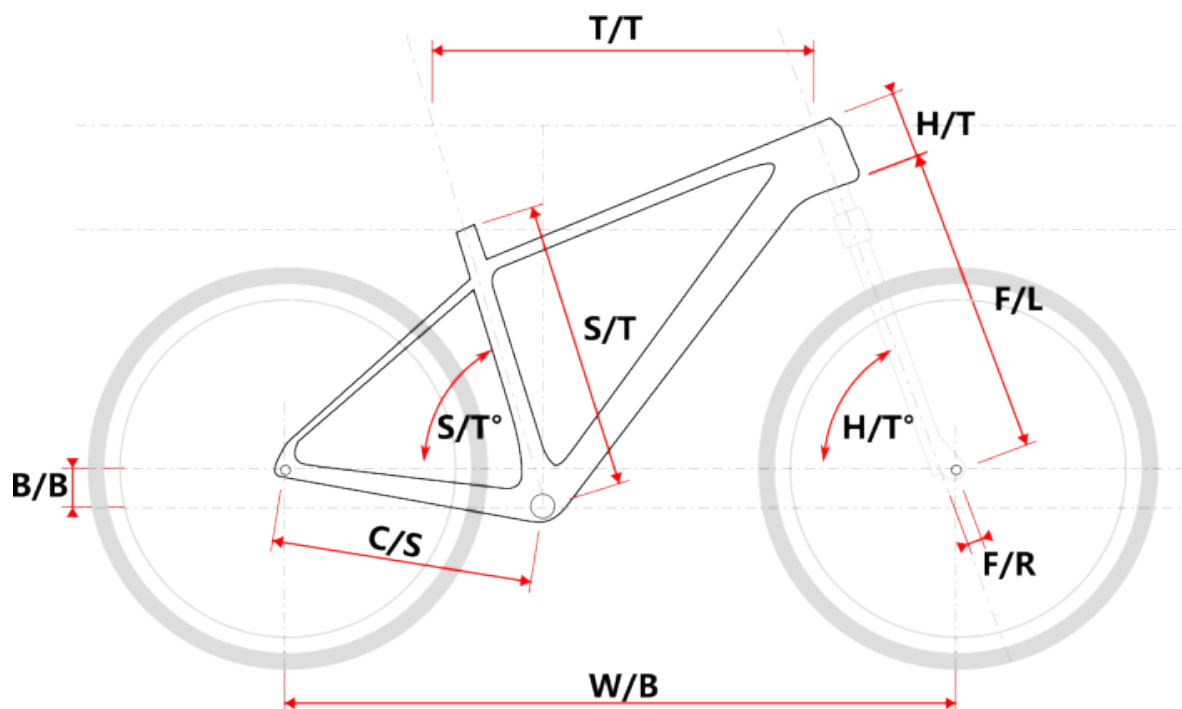

rám carbon CMF9900 L šedý

» Díly » Rámy » Horské

číslo zboží 12 422

Dostupnost na
hlavním skladě: 4 ks

rám carbon CMF9900 L šedý

» Díly » Rámy » Horské

Popis

Specifikace rámu

- Karbonový rám MTB 29
- materiál: carbon Monocoque UD struktura vláken
- vnitřní vedení lanek
- Ø sedlovky 31,6 mm
- Ø sedlové objímky: 34,9 mm
- osa: 12x148mm Boost
- středové složení: PressFit 41mm
- vyměnitelná koncovka: ano
- pouze pro kotoučové brzdy - post mount
- váhový limit jezdce: 120 kg včetně zadní osy o sedlové objímky

Parametry zboží

Model Rámu CMF9900

Model	vel.	vel. "	W/B	S/T	S/T°	H/T	H/T °	C/S	B/B	F/R	F/L	T/T	Brakes
CMF 9900 S	S	15,5"	1083	395	72,5°	100	69,5°	435	60	51	506	558	Disc
CMF 9900 M	M	17,5"	1109	440	72,5°	105	69,5°	435	60	51	506	610	Disc
CMF 9900 L	L	19,5"	1129	483	72,5°	115	69,5°	435	60	51	506	630	Disc