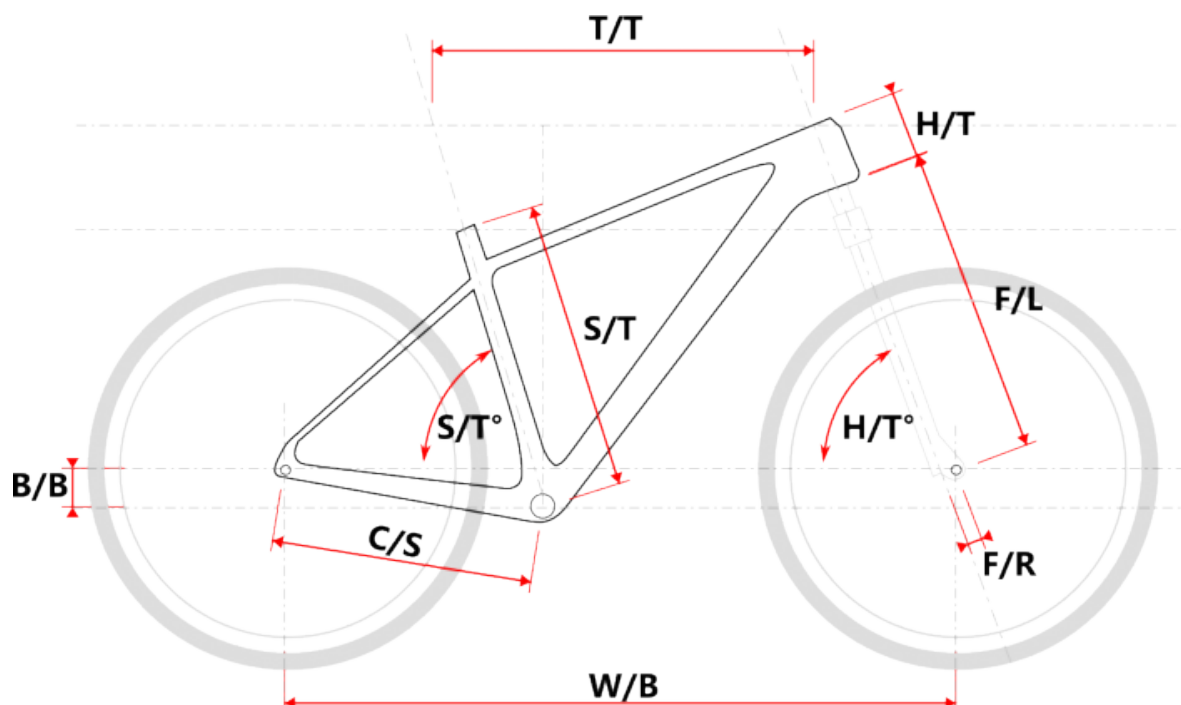

rám carbon CMF9900 L stříbrný

» Díly » Rámy » Horské

číslo zboží 12 427

Dostupnost na
hlavním skladě: 3
ks

rám carbon CMF9900 L stříbrný

» Díly » Rámy » Horské

Popis

Specifikace rámu

- Karbonový rám MTB 29
- materiál: carbon Monocoque UD struktura vláken
- vnitřní vedení lanek
- Ø sedlovky 31,6 mm
- Ø sedlové objímky: 34,9 mm
- osa: 12x148mm Boost
- středové složení: PressFit 41mm
- vyměnitelná koncovka: ano
- pouze pro kotoučové brzdy - post mount
- váhový limit jezdce: 120 kg včetně zadní osy o sedlové objímky

Parametry zboží

Model Rámu CMF9900

Model	vel.	vel. "	W/B	S/T	S/T°	H/T	H/T °	C/S	B/B	F/R	F/L	T/T	Brakes
CMF 9900 S	S	15,5"	1083	395	72,5°	100	69,5°	435	60	51	506	558	Disc
CMF 9900 M	M	17,5"	1109	440	72,5°	105	69,5°	435	60	51	506	610	Disc
CMF 9900 L	L	19,5"	1129	483	72,5°	115	69,5°	435	60	51	506	630	Disc