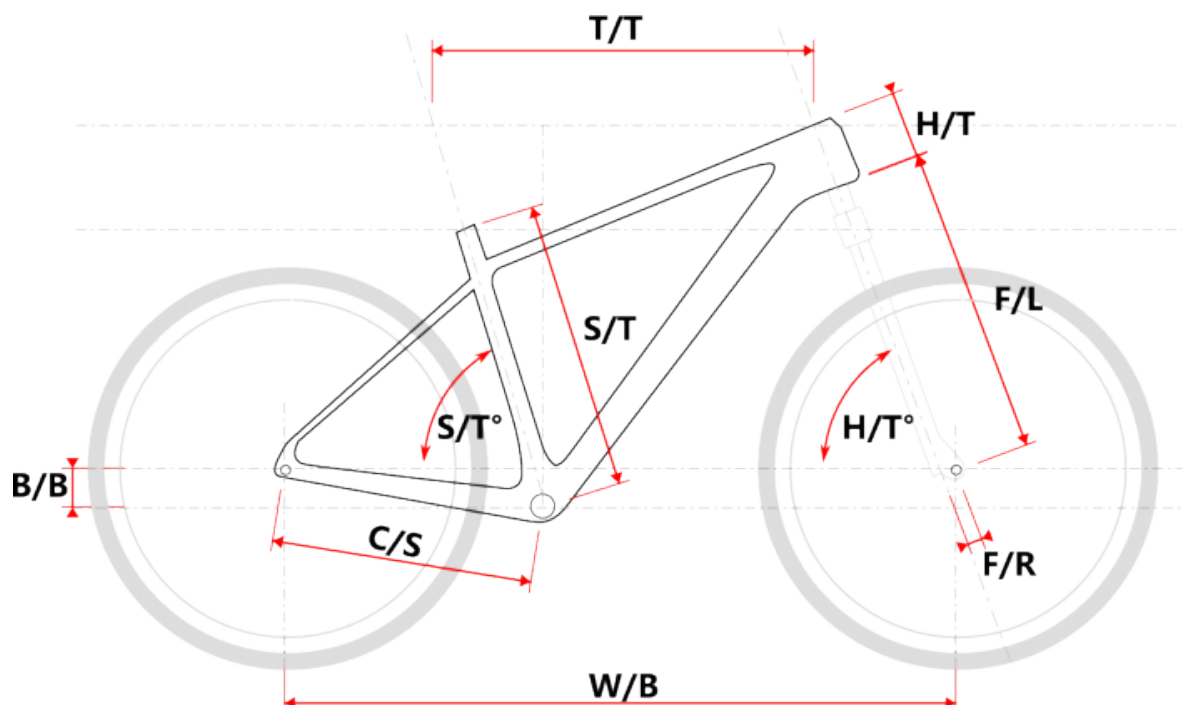

rám carbon CMF9900 M šedý

» Díly » Rámy » Horské

číslo zboží 12 421

Dostupnost na
hlavním skladě: 4
ks

rám carbon CMF9900 M šedý

» Díly » Rámy » Horské

Popis

Specifikace rámu

- Karbonový rám MTB 29
- materiál: carbon Monocoque UD struktura vláken
- vnitřní vedení lanek
- Ø sedlovky 31,6 mm
- Ø sedlové objímky: 34,9 mm
- osa: 12x148mm Boost
- středové složení: PressFit 41mm
- vyměnitelná koncovka: ano
- pouze pro kotoučové brzdy - post mount
- váhový limit jezdce: 120 kg včetně zadní osy o sedlové objímky

Parametry zboží

Model Rámu CMF9900

Model	vel.	vel. "	W/B	S/T	S/T°	H/T	H/T °	C/S	B/B	F/R	F/L	T/T	Brakes
CMF 9900 S	S	15,5"	1083	395	72,5°	100	69,5°	435	60	51	506	558	Disc
CMF 9900 M	M	17,5"	1109	440	72,5°	105	69,5°	435	60	51	506	610	Disc
CMF 9900 L	L	19,5"	1129	483	72,5°	115	69,5°	435	60	51	506	630	Disc