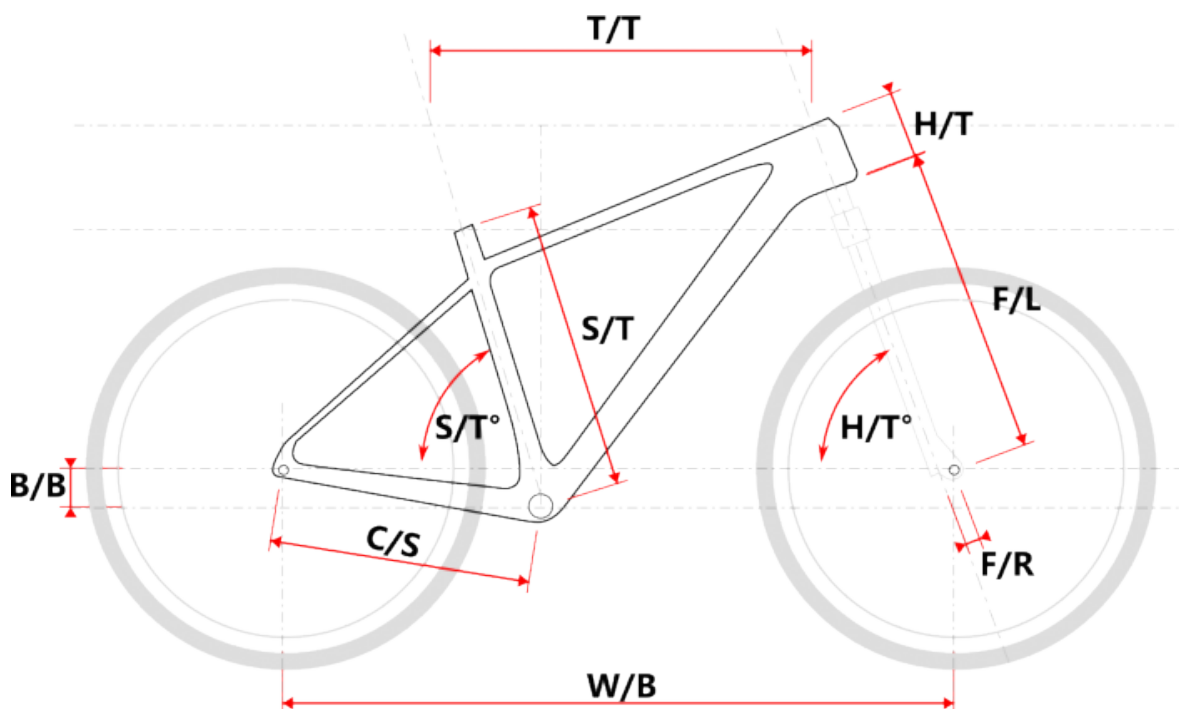

rám carbon CMF9900 M stříbrný

» Díly » Rámy » Horské

číslo zboží 12 426

Dostupnost na
hlavním skladě: 1
ks

rám carbon CMF9900 M stříbrný

» Díly » Rámy » Horské

Popis

Specifikace rámu

- Karbonový rám MTB 29
- materiál: carbon Monocoque UD struktura vláken
- vnitřní vedení lanek
- Ø sedlovky 31,6 mm
- Ø sedlové objímky: 34,9 mm
- osa: 12x148mm Boost
- středové složení: PressFit 41mm
- vyměnitelná koncovka: ano
- pouze pro kotoučové brzdy - post mount
- váhový limit jezdce: 120 kg včetně zadní osy o sedlové objímky

Parametry zboží

Model Rámu CMF9900

Model	vel.	vel. "	W/B	S/T	S/T°	H/T	H/T °	C/S	B/B	F/R	F/L	T/T	Brakes
CMF 9900 S	S	15,5"	1083	395	72,5°	100	69,5°	435	60	51	506	558	Disc
CMF 9900 M	M	17,5"	1109	440	72,5°	105	69,5°	435	60	51	506	610	Disc
CMF 9900 L	L	19,5"	1129	483	72,5°	115	69,5°	435	60	51	506	630	Disc