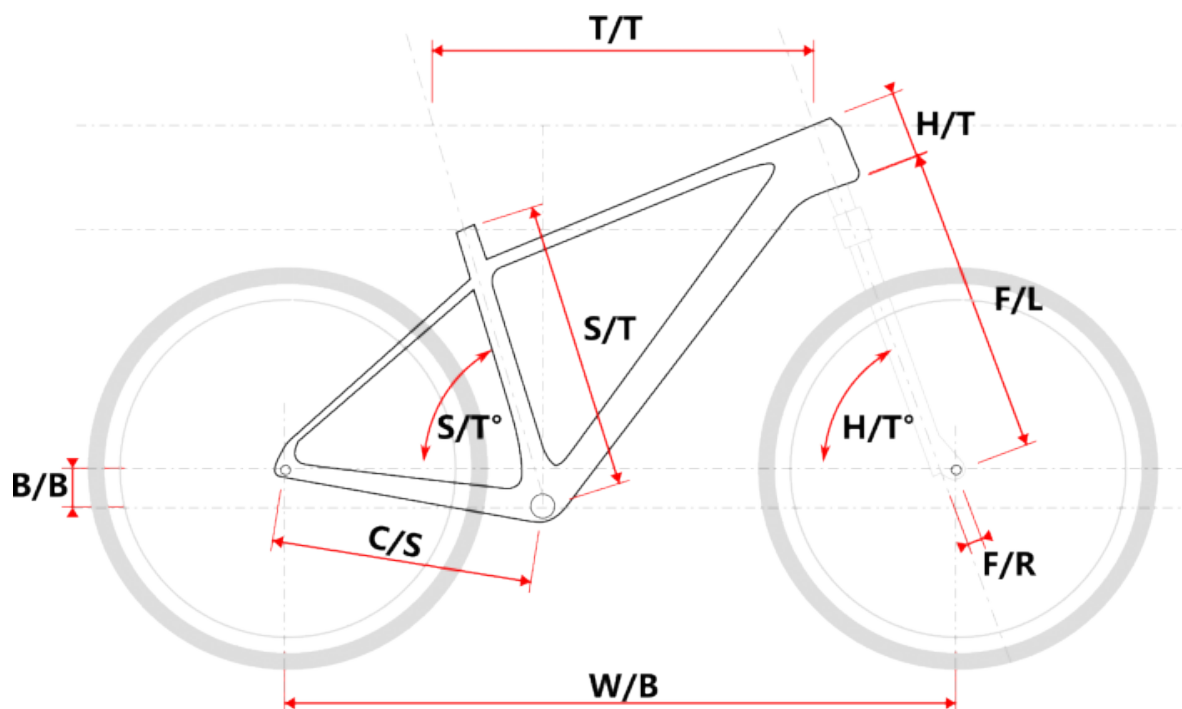

rám carbon CMF9900 S šedý

» Díly » Rámy » Horské

číslo zboží 12 420

Dostupnost na
hlavním skladě: 2
ks

rám carbon CMF9900 S šedý

» Díly » Rámy » Horské

Popis

Specifikace rámu

- Karbonový rám MTB 29
- materiál: carbon Monocoque UD struktura vláken
- vnitřní vedení lanek
- Ø sedlovky 31,6 mm
- Ø sedlové objímky: 34,9 mm
- osa: 12x148mm Boost
- středové složení: PressFit 41mm
- vyměnitelná koncovka: ano
- pouze pro kotoučové brzdy - post mount
- váhový limit jezdce: 120 kg včetně zadní osy o sedlové objímky

Parametry zboží

Model Rámu CMF9900

Model	vel.	vel. "	W/B	S/T	S/T°	H/T	H/T °	C/S	B/B	F/R	F/L	T/T	Brakes
CMF 9900 S	S	15,5"	1083	395	72,5°	100	69,5°	435	60	51	506	558	Disc
CMF 9900 M	M	17,5"	1109	440	72,5°	105	69,5°	435	60	51	506	610	Disc
CMF 9900 L	L	19,5"	1129	483	72,5°	115	69,5°	435	60	51	506	630	Disc