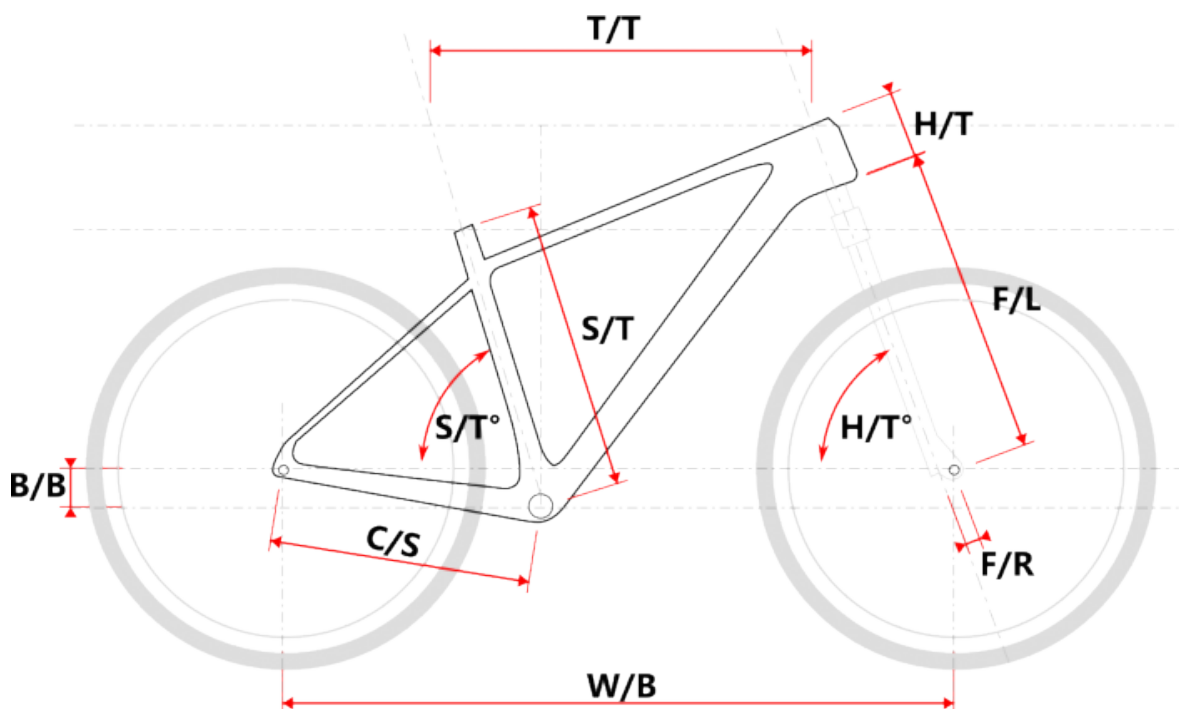

# rám carbon CMF9900 S stříbrný

» Díly » Rámy » Horské

## Popis

### Specifikace rámu

- Karbonový rám MTB 29
- materiál: carbon Monocoque UD struktura vláken
- vnitřní vedení lanek
- Ø sedlovky 31,6 mm
- Ø sedlové objímky: 34,9 mm
- osa: 12x148mm Boost
- středové složení: PressFit 41mm
- vyměnitelná koncovka: ano
- pouze pro kotoučové brzdy - post mount
- váhový limit jezdce: 120 kg včetně zadní osy o sedlové objímky

## Parametry zboží

Model Rámu CMF9900

Model	vel.	vel. "	W/B	S/T	S/T°	H/T	H/T °	C/S	B/B	F/R	F/L	T/T	Brakes
CMF 9900 S	S	15,5"	1083	395	72,5°	100	69,5°	435	60	51	506	558	Disc
CMF 9900 M	M	17,5"	1109	440	72,5°	105	69,5°	435	60	51	506	610	Disc
CMF 9900 L	L	19,5"	1129	483	72,5°	115	69,5°	435	60	51	506	630	Disc