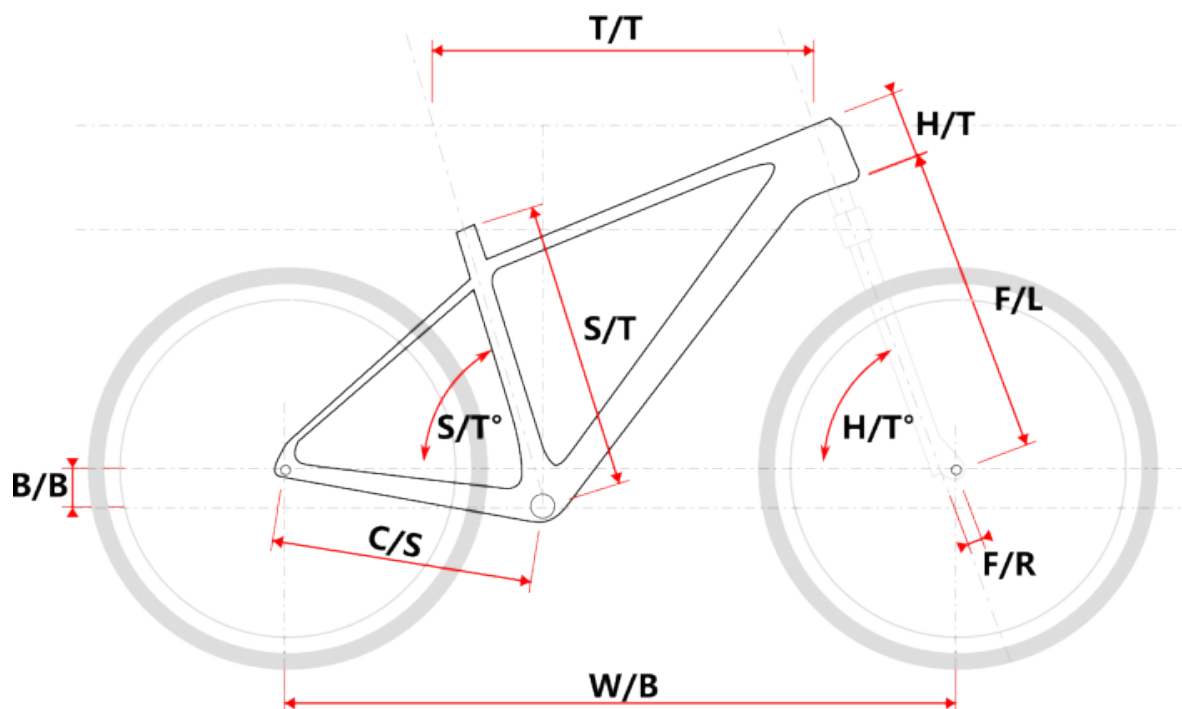

rám carbon CMF9900 šedý

» Díly » Rámy » Horské

Číslo zboží 8830040

Dostupnost na hlavním skladě: 10 ks

rám carbon CMF9900 šedý

» Díly » Rámy » Horské

Popis

Specifikace rámu

- Karbonový rám MTB 29
- materiál: carbon Monocoque UD struktura vláken
- vnitřní vedení lanek
- Ø sedlovky 31,6 mm
- Ø sedlové objímky: 34,9 mm
- osa: 12x148mm Boost
- středové složení: PressFit 41mm
- vyměnitelná koncovka: ano
- pouze pro kotoučové brzdy - post mount
- váhový limit jezdce: 120 kg včetně zadní osy o sedlové objímky

Parametry zboží

Model Rámu CMF9900

Model	vel.	vel. "	W/B	S/T	S/T°	H/T	H/T °	C/S	B/B	F/R	F/L	T/T	Brakes
CMF 9900 S	S	15,5"	1083	395	72,5°	100	69,5°	435	60	51	506	558	Disc
CMF 9900 M	M	17,5"	1109	440	72,5°	105	69,5°	435	60	51	506	610	Disc
CMF 9900 L	L	19,5"	1129	483	72,5°	115	69,5°	435	60	51	506	630	Disc