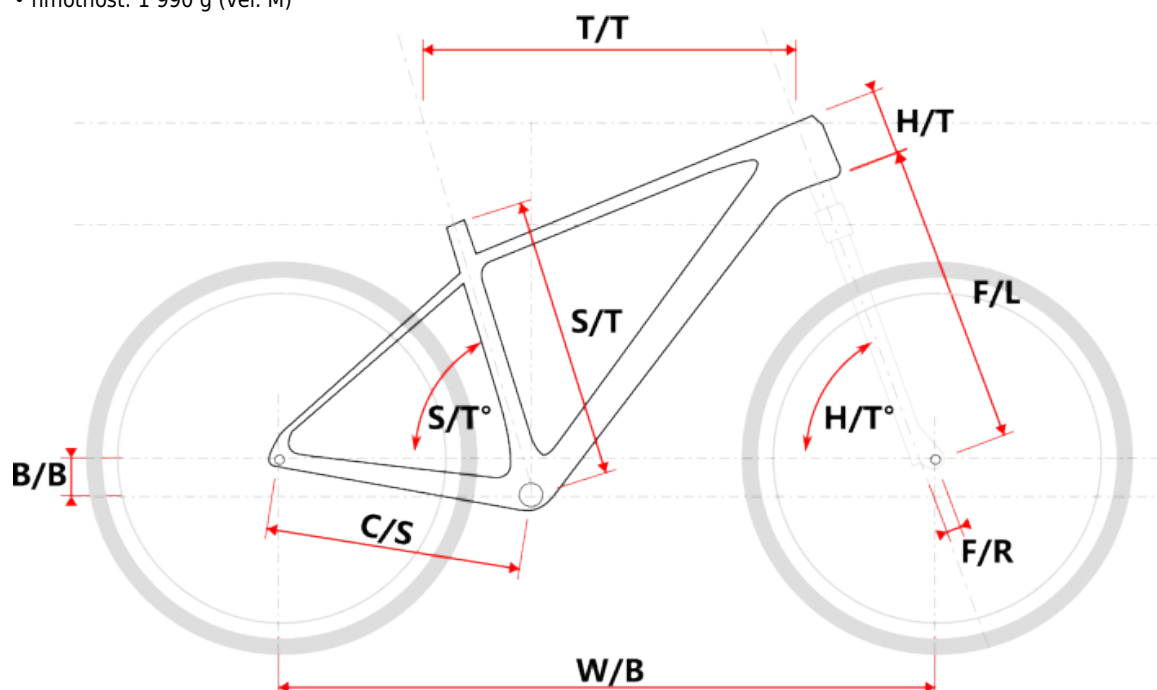

rám Maxbike M609 červený

» Díly » Rámy » Horské

číslo zboží 8830032

Dostupnost na hlavním skladě: 98 ks

Popis

Hliníkový rám M609 pro 29" horská kola

- materiál: 2x zeslabovaný hliník Al6061
- vnitřní vedení lanek
- návarky: pouze Disc Post Mount
- Ø sedlovky: 31,6 mm
- hlavové složení: semiintegrated 56/44 mm
- středové složení: BSA závit 68 mm
- vyměnitelná koncovka: ano
- typ koncovky: QR
- hmotnost: 1 990 g (vel. M)

Parametry zboží

Modelový rok	2025
Průměr kol "	29 "
Určení	Pánské
Model Rámu	M609
Materiál rámu	Hliník
Typ brzd	DISC
Výrobce	MAXBIKE

Model vel. vel. " W/B S/T S/T° H/T H/T ° C/S B/B F/R F/L T/T Brakes

M609	S	15"	1089	381	73°	100	69°	450	60	43	490	584	Disc
M609	M	17"	1110	432	73°	100	69°	450	60	43	490	595	Disc
M609	L	19"	1124	483	73°	110	69°	450	60	43	490	615	Disc
M609	XL	21"	1152	533	73°	130	69°	450	60	43	490	635	Disc
M609-DM	15"	1085	381	73°	120	69°	450	60	43	490	580	Disc	
M609-DL	17"	1110	432	73°	120	69°	450	60	43	490	595	Disc	