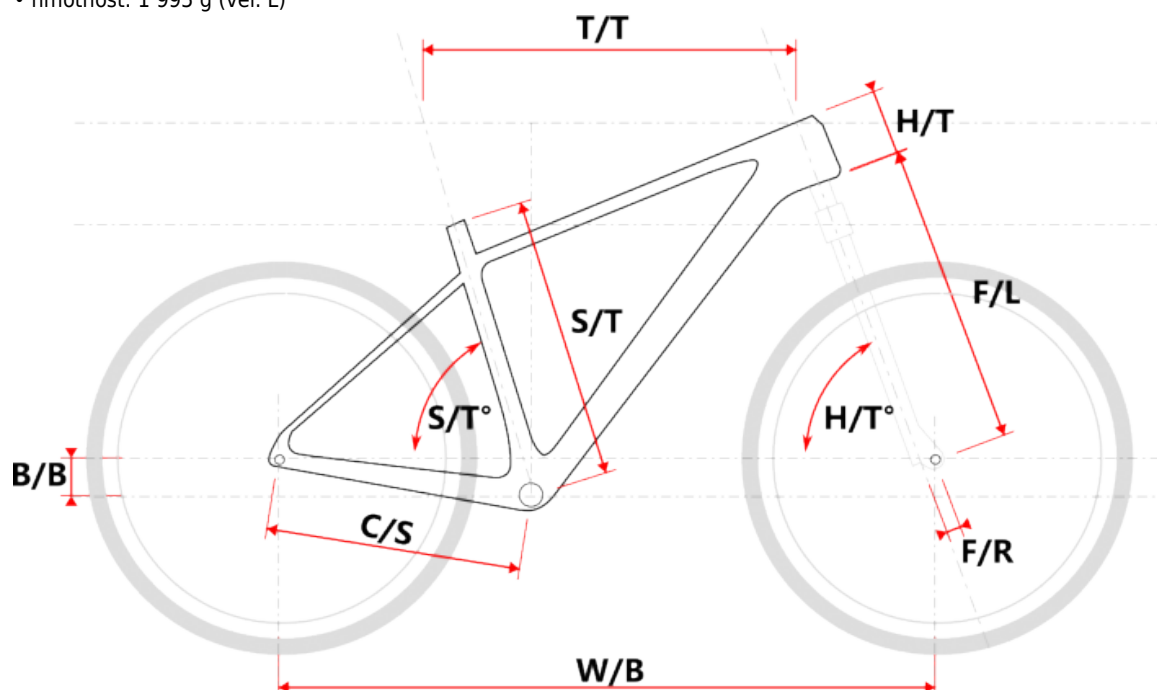

rám Maxbike M609-D tyrkysový

» Díly » Rámy » Horské

Číslo zboží 8830035

Dostupnost na hlavním skladě: 49 ks

Popis

Hliníkový rám M609 pro 29" horská kola

- materiál: 2x zeslabovaný hliník Al6061
- vnitřní vedení lanek
- návarky: pouze Disc Post Mount
- Ø sedlovky: 31,6 mm
- hlavové složení: semiintegrated 56/44 mm
- středové složení: BSA závit 68 mm
- vyměnitelná koncovka: ano
- typ koncovky: QR
- hmotnost: 1 995 g (vel. L)

Parametry zboží

Modelový rok	2025
Průměr kol "	29 "
Určení	Dámské
Model Rámu	M609-D
Materiál rámu	Hliník
Typ brzd	DISC
Výrobce	MAXBIKE

Model vel. vel. " W/B S/T S/T° H/T H/T ° C/S B/B F/R F/L T/T Brakes

M609	S	15"	1089	381	73°	100	69°	450	60	43	490	584	Disc
M609	M	17"	1110	432	73°	100	69°	450	60	43	490	595	Disc
M609	L	19"	1124	483	73°	110	69°	450	60	43	490	615	Disc
M609	XL	21"	1152	533	73°	130	69°	450	60	43	490	635	Disc
M609-DM	15"	1085	381	73°	120	69°	450	60	43	490	580	Disc	
M609-DL	17"	1110	432	73°	120	69°	450	60	43	490	595	Disc	