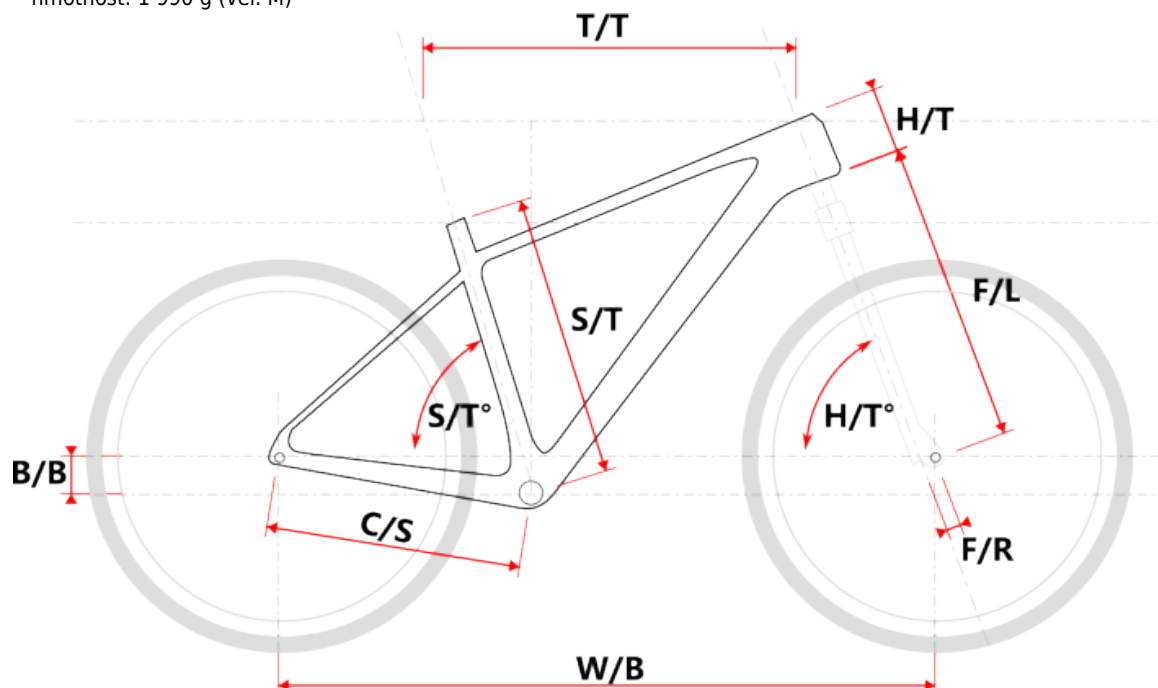

# rám Maxbike M609 zelený

» Díly » Rámy » Horské

Číslo zboží 8830033

Dostupnost na hlavním skladě: 99 ks

### Hliníkový rám M609 pro 29" horská kola

- materiál: 2x zeslabovaný hliník Al6061
- vnitřní vedení lanek
- návarky: pouze Disc Post Mount
- Ø sedlovky: 31,6 mm
- hlavové složení: semiintegrated 56/44 mm
- středové složení: BSA závit 68 mm
- vyměnitelná koncovka: ano
- typ koncovky: QR
- hmotnost: 1 990 g (vel. M)

## Parametry zboží

Modelový rok	2025
Průměr kol "	29 "
Určení	Pánské
Model Rámu	M609
Materiál rámu	Hliník
Typ brzd	DISC
Výrobce	MAXBIKE

### Model vel. vel. " W/B S/T S/T° H/T H/T ° C/S B/B F/R F/L T/T Brakes

M609	S	15"	1089	381	73°	100	69°	450	60	43	490	584	Disc
M609	M	17"	1110	432	73°	100	69°	450	60	43	490	595	Disc
M609	L	19"	1124	483	73°	110	69°	450	60	43	490	615	Disc
M609	XL	21"	1152	533	73°	130	69°	450	60	43	490	635	Disc
M609-DM	15"	1085	381	73°	120	69°	450	60	43	490	580	Disc	
M609-DL	17"	1110	432	73°	120	69°	450	60	43	490	595	Disc	