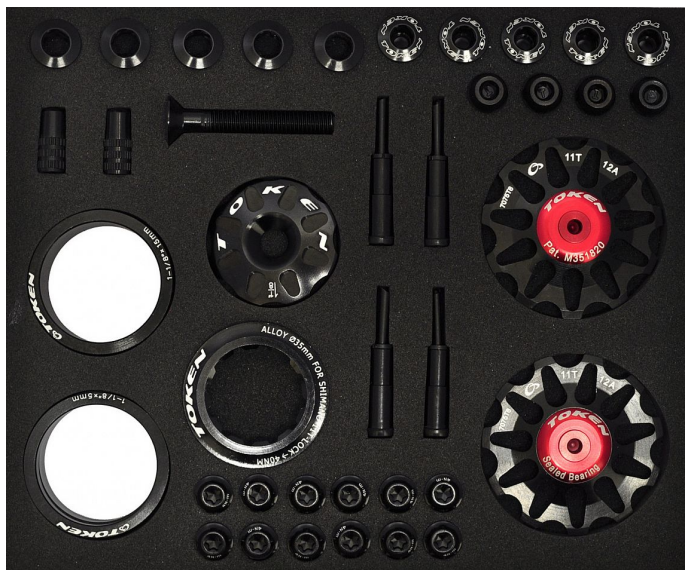

sada TOKEN BLING BOX MTB černá

» Díly » Řazení

číslo zboží

78 221

Dostupnost na hlavním skladě:

2 sada

Popis

tuningová sada doplňků MTB - 8 dílůobsah: šrouby do kotoučů (12kusů) šrouby do košíků (4kusy)šrouby do převodníků (5kusů)čepičky ventilků (2 kusy)podložky představce (5/10/15 mm jeden kus)matice kazetyčepička na ježek se šroubemkladky měniče s zapouzdřeným ložiskemkoncovka lanka s prachovkou (4 kusy)