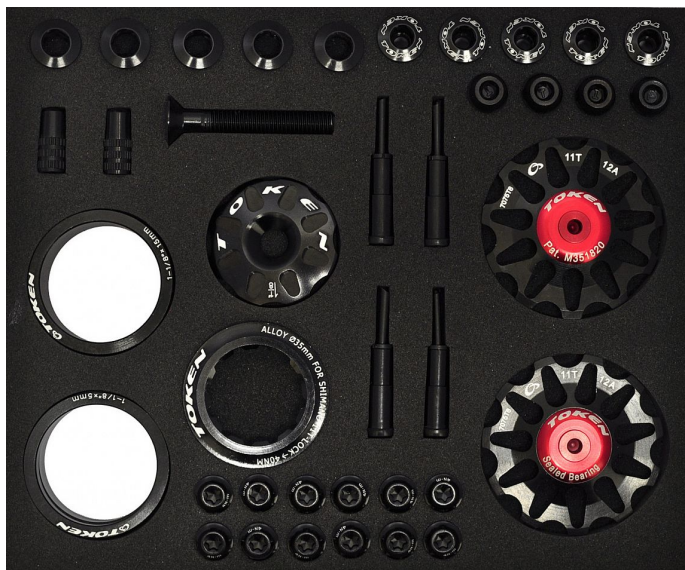

sada TOKEN BLING BOX MTB černá

» Díly » Řazení

číslo zboží

78 221

Dostupnost na hlavním skladě:

2 sada

Popis

tuningová sada doplňků MTB - 8 dílů

- obsah: šrouby do kotoučů (12kusů)
- šrouby do košíků (4kusy)
- šrouby do převodníků (5kusů)
- čepičky ventilů (2 kusy)
- podložky představce (5/10/15 mm jeden kus)
- matice kazety
- čepička na ježek se šroubem
- kladky měniče s zapouzdřeným ložiskem
- koncovka lanka s prachovkou (4 kusy)