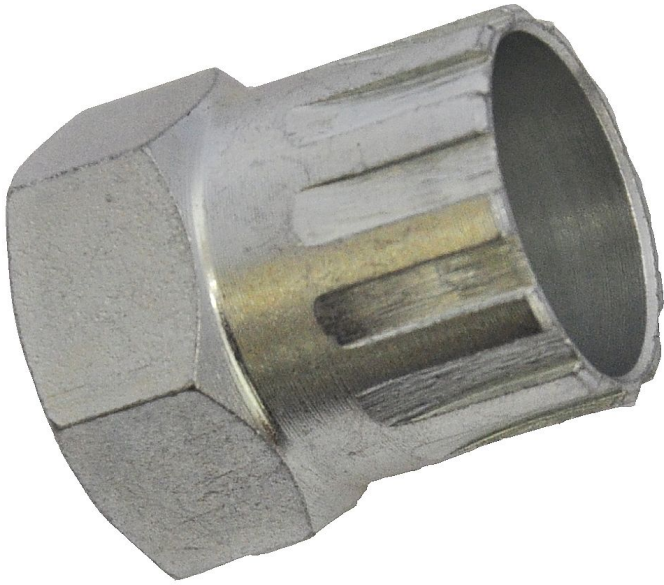

# stahovák pastorku Shimano SIS KOVYS

» Příslušenství » Nářadí

## Popis

stahovák kazet Shimano SIS

číslo zboží 93 335

---

Dostupnost na hlavním skladě: 31 ks

---