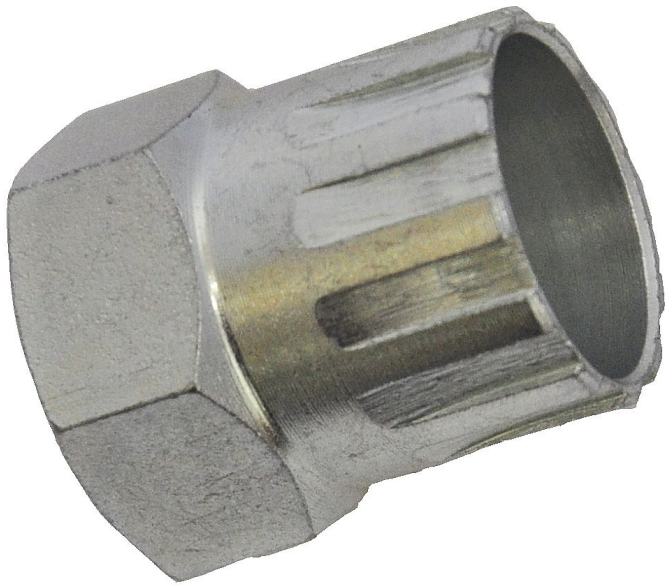

stahovák pastorku Shimano SIS KOVYS

» Příslušenství » Nářadí

Popis
stahovák kazet Shimano SIS

číslo zboží 93 335

Dostupnost na hlavním skladě: 97 ks
