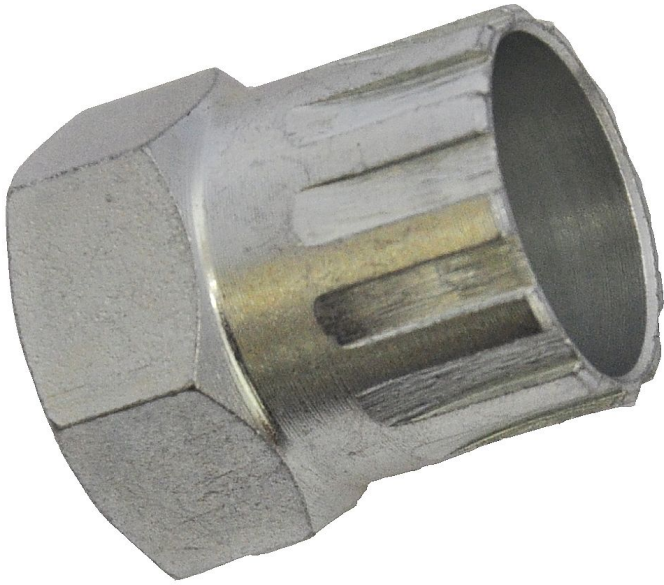

stahovák pastorku Shimano SIS KOVYS

» Příslušenství » Nářadí

číslo zboží

93 335

Dostupnost na hlavním skladě:

20 ks

Popis

stahovák kazet Shimano SIS