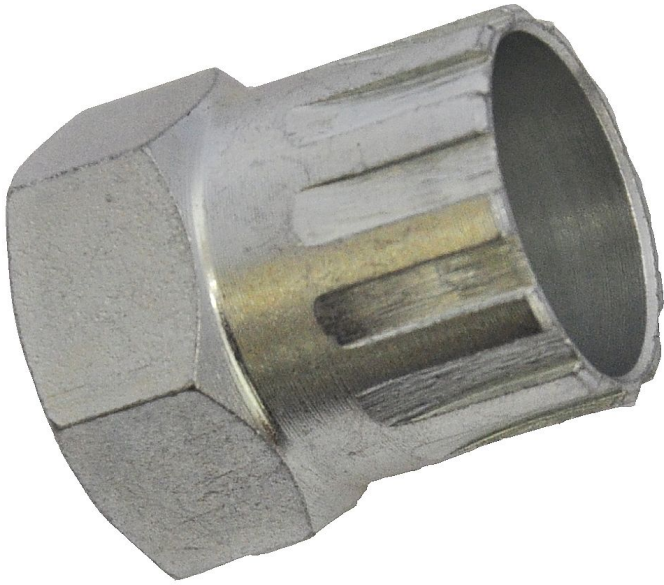

# stahovák pastorku Shimano SIS KOVYS

» Příslušenství » Nářadí

## Popis

stahovák kazet Shimano SIS

číslo zboží 93 335

---

Dostupnost na hlavním skladě: 12 ks

---