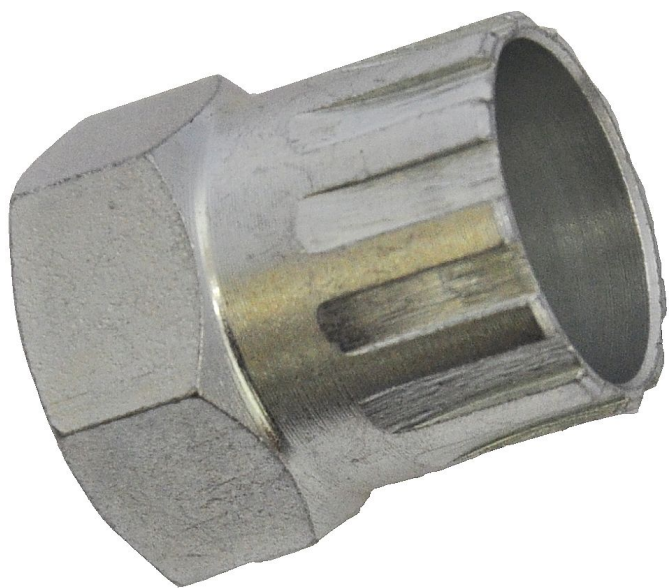

# stahovák pastorku Shimano SIS KOVYS

» Příslušenství » Nářadí

## Popis

stahovák kazet Shimano SIS

číslo zboží 93 335

---

Dostupnost na hlavním skladě: 12 ks

---