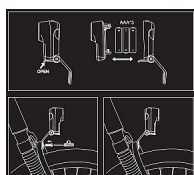

světlo přední MAXBIKE JY-7128

» Příslušenství » Osvětlení

Číslo zboží

81 090

1x LED dioda, Napájení: 3×AAA baterie, Voděodolná konstrukce, Rozměry: 40 x 40 x 75 mm, 2 intenzity jasu

Dostupnost na hlavním skladě:

334 ks

Popis

Přední bateriové světlo vhodné především pro městské a trekingové bicykly určené k přímé montáži na přední vidlici. Integrovaná odrazka dodává světlu čisté linie a zároveň zvyšuje vaši bezpečnost při snížené viditelnosti. 2 intenzity svícení se ovládají snadno přístupným tlačítkem na horní straně světla. Napájí se třemi AAA mikrotužkovými bateriemi, které jsou součástí balení. Technické parametry: 1x LED dioda, Voděodolná konstrukce, Rozměry: 40 x 40 x 75 mm, Funkce svícení a baterie: 2 intenzity jasu - 100 % / 50 % jasu, Napájení: 3×AAA baterie (součástí balení), Součásti balení: světlo, držák pro připevnění na vidlici, 3×AAA baterie

Parametry zboží

Výrobce	MAXBIKE
Přední/Zadní	Přední