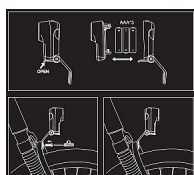

světlo přední MAXBIKE JY-7128

» Příslušenství » Osvětlení

Číslo zboží

81 090

1x LED dioda, Napájení: 3xAAA baterie, Voděodolná konstrukce, Rozměry: 40 x 40 x 75 mm, 2 intenzity jasu

Dostupnost na hlavním skladě:

334 ks

Popis

Přední bateriové světlo vhodné především pro městské a trekingové bicykly určené k přímé montáži na přední vidlici. Integrovaná odrazka dodává světlu čisté linie a zároveň zvyšuje vaši bezpečnost při snížené viditelnosti. 2 intenzity svícení se ovládají snadno přístupným tlačítkem na horní straně světla. Napájí se třemi AAA mikrotužkovými bateriemi, které jsou součástí balení. Technické parametry: 1x LED dioda, Voděodolná konstrukce, Rozměry: 40 x 40 x 75 mm, Funkce svícení a baterie: 2 intenzity jasu - 100 % / 50 % jasu, Napájení: 3xAAA baterie (součástí balení), Součásti balení: světlo, držák pro připevnění na vidlici, 3xAAA baterie

Parametry zboží

Výrobce	MAXBIKE
Přední/Zadní	Přední