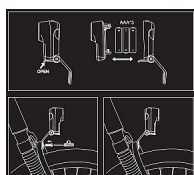

světlo přední MAXBIKE JY-7128

» Příslušenství » Osvětlení

Číslo zboží

81 090

1x LED dioda, Napájení: 3×AAA baterie, Voděodolná konstrukce, Rozměry: 40 x 40 x 75 mm, 2 intenzity jasu

Dostupnost na hlavním skladě:

353 ks

Popis

Přední bateriové světlo vhodné především pro městské a trekingové bicykly určené k přímé montáži na přední vidlici. Integrovaná odrazka dodává světlu čisté linie a zároveň zvyšuje vaši bezpečnost při snížené viditelnosti. 2 intenzity svícení se ovládají snadno přístupným tlačítkem na horní straně světla. Napájí se třemi AAA mikrotužkovými bateriemi, které jsou součástí balení. Technické parametry: 1x LED dioda, Voděodolná konstrukce, Rozměry: 40 x 40 x 75 mm, Funkce svícení a baterie: 2 intenzity jasu - 100 % / 50 % jasu, Napájení: 3×AAA baterie (součástí balení), Součásti balení: světlo, držák pro připevnění na vidlici, 3×AAA baterie

Parametry zboží

Výrobce	MAXBIKE
Přední/Zadní	Přední