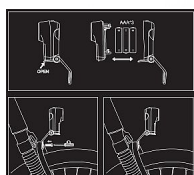

světlo přední MAXBIKE JY-7128

» Příslušenství » Osvětlení

Číslo zboží

81 090

1x LED dioda, Napájení: 3×AAA baterie, Voděodolná konstrukce, Rozměry: 40 x 40 x 75 mm, 2 intenzity jasu

Dostupnost na hlavním skladě:

553 ks

Popis

Přední bateriové světlo vhodné především pro městské a trekingové bicykly určené k přímé montáži na přední vidlici. Integrovaná odrazka dodává světlu čisté linie a zároveň zvyšuje vaši bezpečnost při snížené viditelnosti. 2 intenzity svícení se ovládají snadno přístupným tlačítkem na horní straně světla. Napájí se třemi AAA mikrotužkovými bateriemi, které jsou součástí balení.

Technické parametry:

- 1x LED dioda
- Voděodolná konstrukce
- Rozměry: 40 x 40 x 75 mm

Funkce svícení a baterie:

- 2 intenzity jasu - 100 % / 50 % jasu
- Napájení: 3×AAA baterie (součástí balení)

Součásti balení: světlo, držák pro připevnění na vidlici, 3×AAA baterie