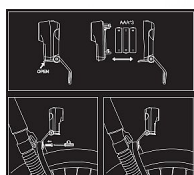

# světlo přední MAXBIKE JY-7128

» Příslušenství » Osvětlení

Číslo zboží

81 090

1x LED dioda, Napájení: 3×AAA baterie, Voděodolná konstrukce, Rozměry: 40 x 40 x 75 mm, 2 intenzity jasu

Dostupnost na hlavním skladě:

## Popis

Přední bateriové světlo vhodné především pro městské a trekingové bicykly určené k přímé montáži na přední vidlici. Integrovaná odrazka dodává světlu čisté linie a zároveň zvyšuje vaši bezpečnost při snížené viditelnosti. 2 intenzity svícení se ovládají snadno přístupným tlačítkem na horní straně světla. Napájí se třemi AAA mikroúžkovými bateriemi, které jsou součástí balení.

## Technické parametry:

- 1x LED dioda
- Voděodolná konstrukce
- Rozměry: 40 x 40 x 75 mm