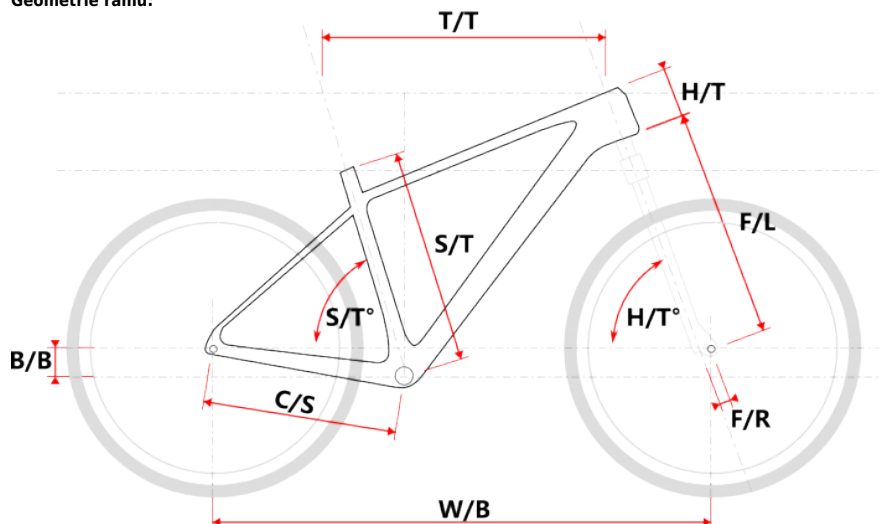

### Geometrie rámu:

Model	vel.	vel. "	W/B	S/T	S/T°	H/T	H/T°	C/S	B/B	F/R	F/L	T/T	Brakes
M509	S	15"	1089	381	73°	100	71°	450	60	43	490	596	Disc
M509	M	17"	1099	432	73°	100	71°	450	60	43	490	605	Disc
M509	L	19"	1124	483	73°	110	71°	450	60	43	490	630	Disc
M509	XL	21"	1152	533	73°	130	71°	450	60	43	490	657	Disc
M509-D	M	15"	1085	381	73°	120	71°	450	60	43	490	590	Disc
M509-D	L	17"	1090	432	73°	120	71°	450	60	43	490	595	Disc