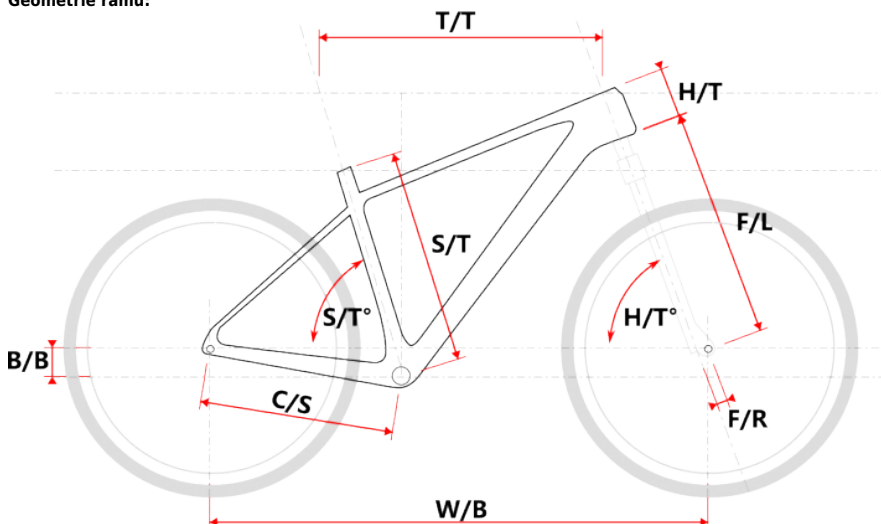

Geometrie rámu:

Model	vel.	vel. "	W/B	S/T	S/T°	H/T	H/T°	C/S	B/B	F/R	F/L	T/T	Brakes
M509	S	15"	1089	381	73°	100	71°	450	60	43	490	596	Disc
M509	M	17"	1099	432	73°	100	71°	450	60	43	490	605	Disc
M509	L	19"	1124	483	73°	110	71°	450	60	43	490	630	Disc
M509	XL	21"	1152	533	73°	130	71°	450	60	43	490	657	Disc
M509-D	M	15"	1085	381	73°	120	71°	450	60	43	490	590	Disc
M509-D	L	17"	1090	432	73°	120	71°	450	60	43	490	595	Disc