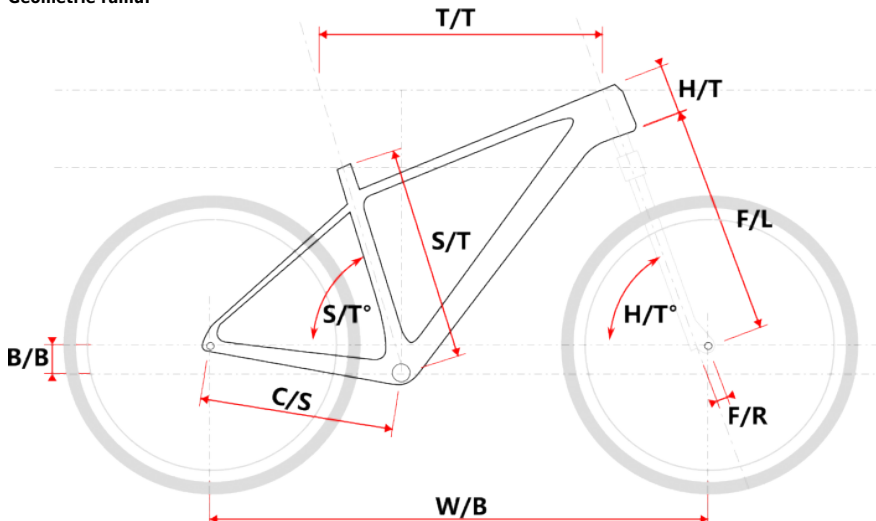

Geometrie rámu:

Model	vel.	vel. "	W/B	S/T	S/T°	H/T	H/T°	C/S	B/B	F/R	F/L	T/T	Brakes
M509	S	15"	1089	381	73°	100	71°	450	60	43	490	596	Disc
M509	M	17"	1099	432	73°	100	71°	450	60	43	490	605	Disc
M509	L	19"	1124	483	73°	110	71°	450	60	43	490	630	Disc
M509	XL	21"	1152	533	73°	130	71°	450	60	43	490	657	Disc
M509-D	M	15"	1085	381	73°	120	71°	450	60	43	490	590	Disc
M509-D	L	17"	1090	432	73°	120	71°	450	60	43	490	595	Disc