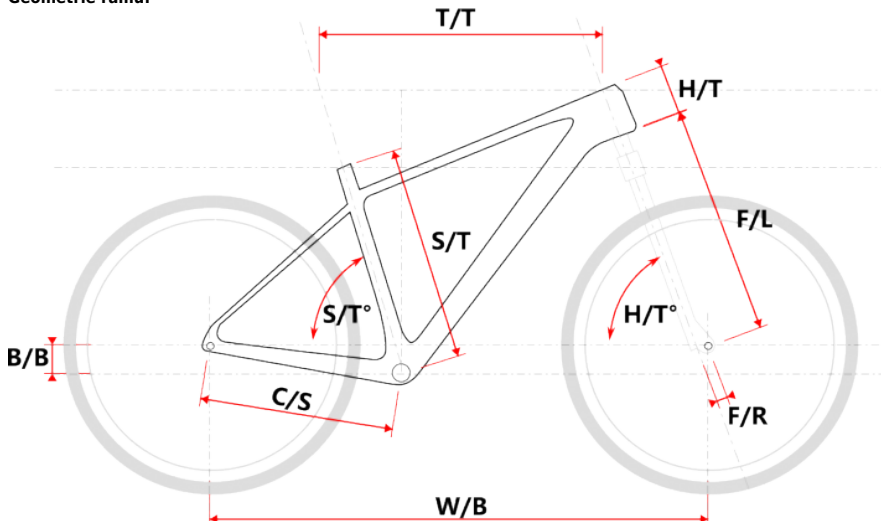

### Geometrie rámu:

Model	vel.	vel. "	W/B	S/T	S/T°	H/T	H/T°	C/S	B/B	F/R	F/L	T/T	Brakes
M509	S	15"	1089	381	73°	100	71°	450	60	43	490	596	Disc
M509	M	17"	1099	432	73°	100	71°	450	60	43	490	605	Disc
M509	L	19"	1124	483	73°	110	71°	450	60	43	490	630	Disc
M509	XL	21"	1152	533	73°	130	71°	450	60	43	490	657	Disc
M509-D	M	15"	1085	381	73°	120	71°	450	60	43	490	590	Disc
M509-D	L	17"	1090	432	73°	120	71°	450	60	43	490	595	Disc