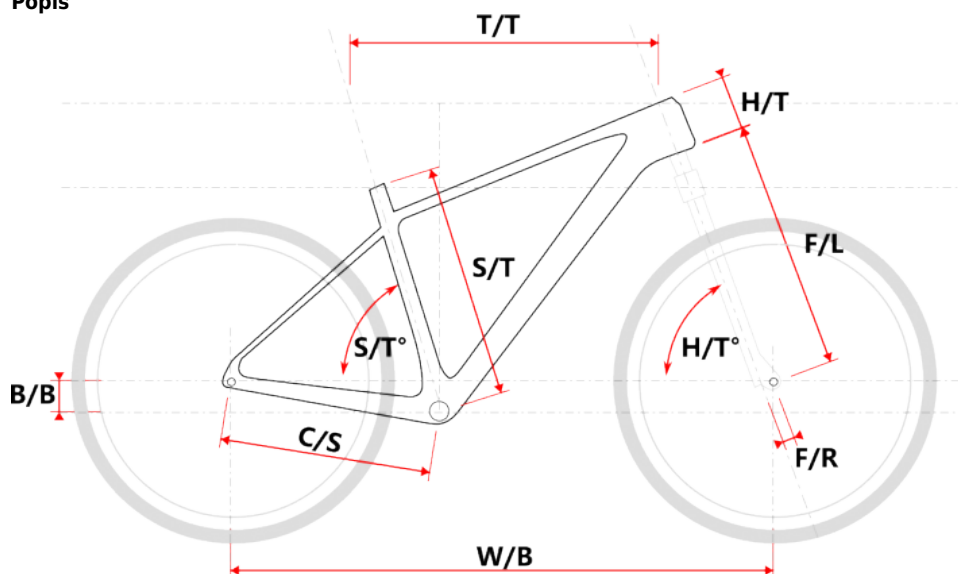

TAAL AKCE černo-žlutý

» Jízdní kola » Horská kola

Popis

Model	vel.	vel. "	W/B	S/T	S/T°	H/T	H/T°	C/S	B/B	F/R	F/L	T/T	Brakes
M509	S	15"	1089	381	73°	100	71°	450	60	43	490	596	Disc
M509	M	17"	1099	432	73°	100	71°	450	60	43	490	605	Disc
M509	L	19"	1124	483	73°	110	71°	450	60	43	490	630	Disc
M509	XL	21"	1152	533	73°	130	71°	450	60	43	490	657	Disc
M509-D	M	15"	1085	381	73°	120	71°	450	60	43	490	590	Disc
M509-D	L	17"	1090	432	73°	120	71°	450	60	43	490	595	Disc

	cm	150	155	160	165	170	175	180	185	190	195	200	> 200
		S											
MTB			M										
					L								
								XL					

Číslo zboží	8810041
Model	TAAL
Určení	Pánské
Průměr kol	29 "

Dostupnost na hlavním skladě: 23 ks

Parametry zboží

Model	TAAL
Modelový rok	2023
Průměr kol "	29 "
Určení	Pánské
Model Rámu	Maxbike M509
Vidlice	ZOOM 595S AMS 29" Disc HLO
Řazení	S-ride M300 3x9
Počet rychlostí	3x9
Přehazovačka	S-Ride M300
Přesmykač	S-Ride M300
Kazeta	S-ride CS-M300 11-32z
Kličky	Prowheel MTB SUOLO 951-TT, 40-30-22T, 175mm
Řetěz	KMC X9 9r
Brzdy	Zoom HB-875
Kotouče	Zoom HS1 160mm
Zapletená kola	NH-2000 / Remerx Dragon 622
Pláště	Schwalbe Smart Sam drát 54-622
Hlavové složení	NECO H148-E semi-integrated 44mm
Představec	Maxbike C342 31,8 60mm
Řídítka	Maxbike ATB 31,8mm 720mm
Gripy	Velo 975 PD2
Sedlovka	Maxbike SP- C207 31.6/350mm
Sedlo	DDK MTB
Pedály	Feimin FP-872
Typ brzd	DISC