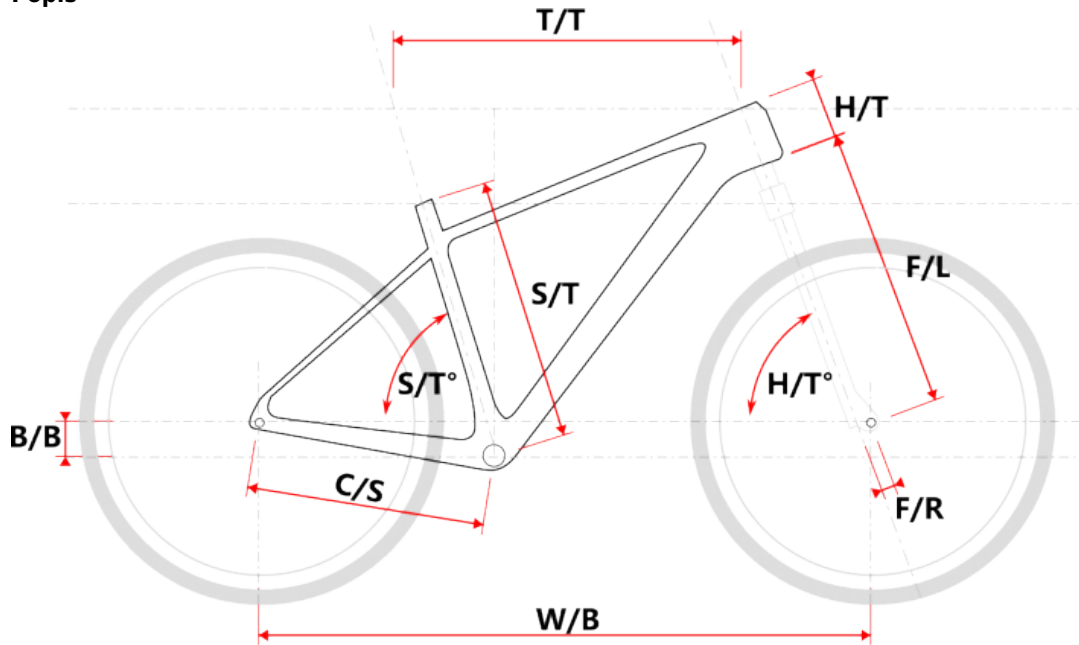

# TAAL AKCE černo-žlutý M

» Jízdní kola » Horská kola

číslo zboží	20246614
Model	TAAL
Určení	Pánské
Velikost rámu	M
Velikost rámu "	17 "
Průměr kol	29 "

Dostupnost na hlavním skladě: 22 ks

## Popis

Model	vel.	vel. "	W/B	S/T	S/T°	H/T	H/T °	C/S	B/B	F/R	F/L	T/T	Brakes
M509	S	15"	1089	381	73°	100	71°	450	60	43	490	596	Disc
M509	M	17"	1099	432	73°	100	71°	450	60	43	490	605	Disc
M509	L	19"	1124	483	73°	110	71°	450	60	43	490	630	Disc
M509	XL	21"	1152	533	73°	130	71°	450	60	43	490	657	Disc
M509-D	M	15"	1085	381	73°	120	71°	450	60	43	490	590	Disc
M509-D	L	17"	1090	432	73°	120	71°	450	60	43	490	595	Disc

## Parametry zboží

Model	TAAL
Modelový rok	2023
Průměr kol "	29 "
Velikost rámu	M
Určení	Pánské
Model Rámu	Maxbike M509
Vidlice	ZOOM 595S AMS 29" Disc HLO
Řazení	S-ride M300 3x9
Počet rychlostí	3x9
Přehazovačka	S-Ride M300
Přesmykač	S-Ride M300
Kazeta	S-ride CS-M300 11-32z
Kličky	Prowheel MTB SUOLO 951-TT, 40-30-22T, 175mm
Řetěz	KMC X9 9r
Brzdy	Zoom HB-875
Kotouče	Zoom H51 160mm
Zapletená kola	NH-2000 / Remerx Dragon 622
Pláště	Schwalbe Smart Sam drát 54-622
Hlavové složení	NECO H148-E semi-integrated 44mm
Představec	Maxbike C342 31,8 75mm
Řídítka	Maxbike ATB 31,8mm 720mm
Gripy	Velo 975 PD2
Sedlovka	Maxbike SP- C207 31.6/350mm
Sedlo	DDK MTB
Pedály	Feimin FP-872
Typ brzd	DISC