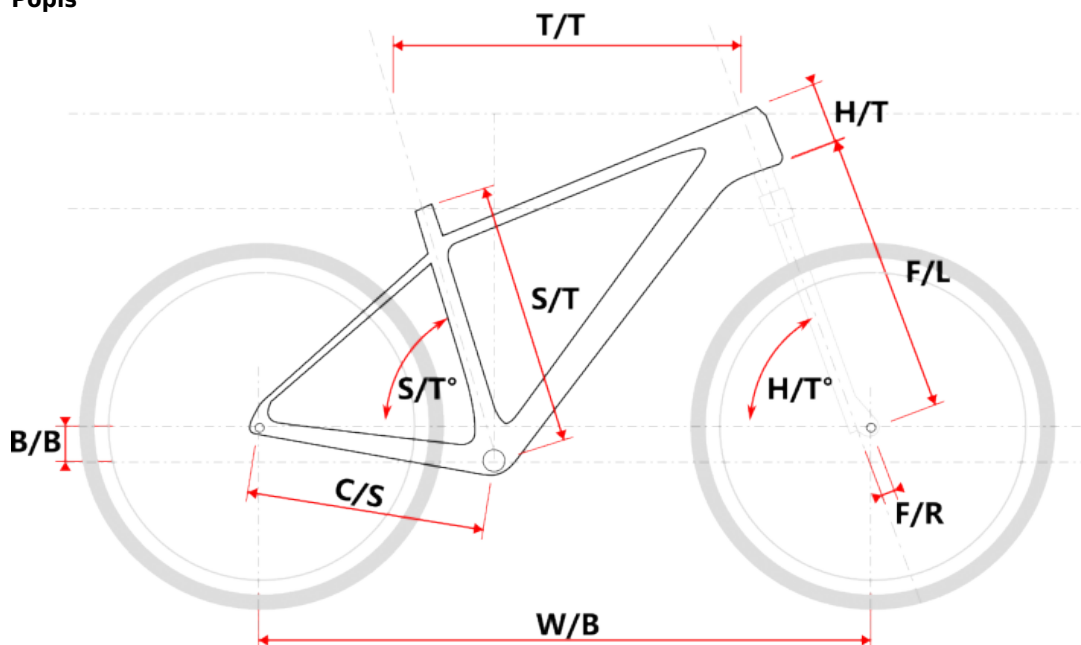

TAAL AKCE černo-žlutý S

» Jízdní kola » Horská kola

číslo zboží	20246613
Model	TAAL
Určení	Pánské
Velikost rámu	S
Velikost rámu "	15 "
Průměr kol	29 "

Dostupnost na hlavním skladě: 1 ks

TAAL AKCE černo-žlutý S

» Jízdní kola » Horská kola

Popis

Model	vel.	vel. "	W/B	S/T	S/T°	H/T	H/T °	C/S	B/B	F/R	F/L	T/T	Brakes
M509	S	15"	1089	381	73°	100	71°	450	60	43	490	596	Disc
M509	M	17"	1099	432	73°	100	71°	450	60	43	490	605	Disc
M509	L	19"	1124	483	73°	110	71°	450	60	43	490	630	Disc
M509	XL	21"	1152	533	73°	130	71°	450	60	43	490	657	Disc
M509-D	M	15"	1085	381	73°	120	71°	450	60	43	490	590	Disc
M509-D	L	17"	1090	432	73°	120	71°	450	60	43	490	595	Disc

Parametry zboží

Model	TAAL
Modelový rok	2023
Průměr kol "	29 "
Velikost rámu	S
Určení	Pánské
Model Rámu	Maxbike M509
Vidlice	ZOOM 595S AMS 29" Disc HLO
Řazení	S-ride M300 3x9
Počet rychlostí	3x9
Přehazovačka	S-Ride M300
Přesmykač	S-Ride M300
Kazeta	S-ride CS-M300 11-32z
Kličky	Prowheel MTB SUOLO 951-TT, 40-30-22T, 175mm
Řetěz	KMC X9 9r
Brzdy	Zoom HB-875
Kotouče	Zoom HS1 160mm
Zapletená kola	NH-2000 / Remerx Dragon 622
Pláště	Schwalbe Smart Sam drát 54-622
Hlavové složení	NECO H148-E semi-integrated 44mm
Představec	Maxbike C342 31,8 60mm
Řídítka	Maxbike ATB 31,8mm 720mm
Gripy	Velo 975 PD2
Sedlovka	Maxbike SP- C207 31.6/350mm
Sedlo	DDK MTB
Pedály	Feimin FP-872
Typ brzd	DISC