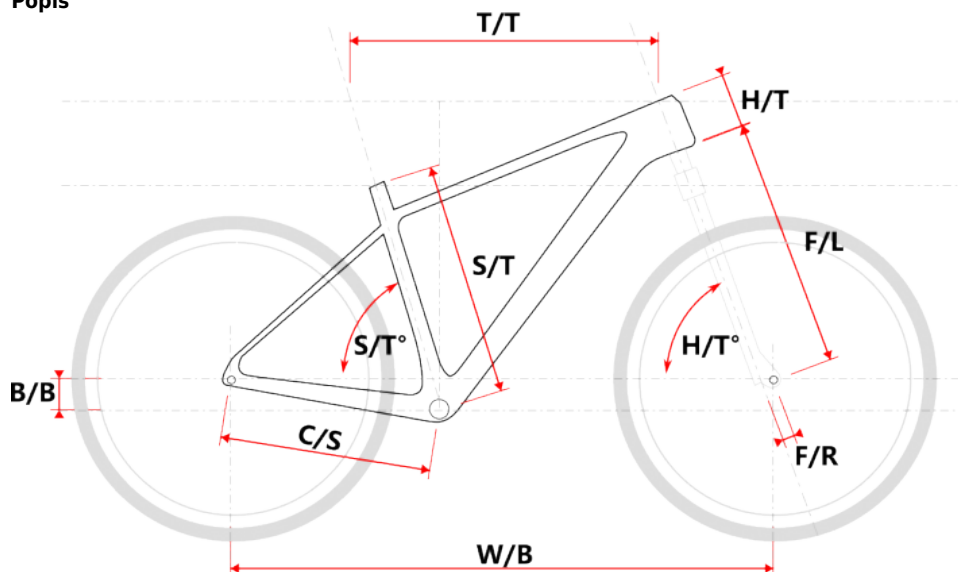

TAAL AKCE šedý

» Jízdní kola » Horská kola

Popis

Model	vel.	vel. "	W/B	S/T	S/T°	H/T	H/T°	C/S	B/B	F/R	F/L	T/T	Brakes
M509	S	15"	1089	381	73°	100	71°	450	60	43	490	596	Disc
M509	M	17"	1099	432	73°	100	71°	450	60	43	490	605	Disc
M509	L	19"	1124	483	73°	110	71°	450	60	43	490	630	Disc
M509	XL	21"	1152	533	73°	130	71°	450	60	43	490	657	Disc
M509-D	M	15"	1085	381	73°	120	71°	450	60	43	490	590	Disc
M509-D	L	17"	1090	432	73°	120	71°	450	60	43	490	595	Disc

	cm	150	155	160	165	170	175	180	185	190	195	200	> 200
		S			M			L			XL		
MTB		S			M			L			XL		

Číslo zboží	8810040
Model	TAAL
Určení	Pánské
Průměr kol	29 "

Dostupnost na hlavním skladě: 12 ks

Parametry zboží

Model	TAAL
Modelový rok	2023
Průměr kol "	29 "
Určení	Pánské
Model Rámu	Maxbike M509
Vidlice	ZOOM 595S AMS 29" Disc HLO
Řazení	S-ride M300 3x9
Počet rychlostí	3x9
Přehazovačka	S-Ride M300
Přesmykač	S-Ride M300
Kazeta	S-ride CS-M300 11-32z
Kliky	Prowheel MTB SUOLO 951-TT, 40-30-22T, 175mm
Řetěz	KMC X9 9r
Brzdy	Zoom HB-875
Kotouče	Zoom HS1 160mm
Zapletená kola	NH-2000 / Remerx Dragon 622
Pláště	Schwalbe Smart Sam drát 54-622
Hlavové složení	NECO H148-E semi-integrated 44mm
Představec	Maxbike C342 31,8 60mm
Řídítka	Maxbike ATB 31,8mm 720mm
Gripy	Velo 975 PD2
Sedlovka	Maxbike SP- C207 31.6/350mm
Sedlo	DDK MTB
Pedály	Feimin FP-872
Typ brzd	DISC