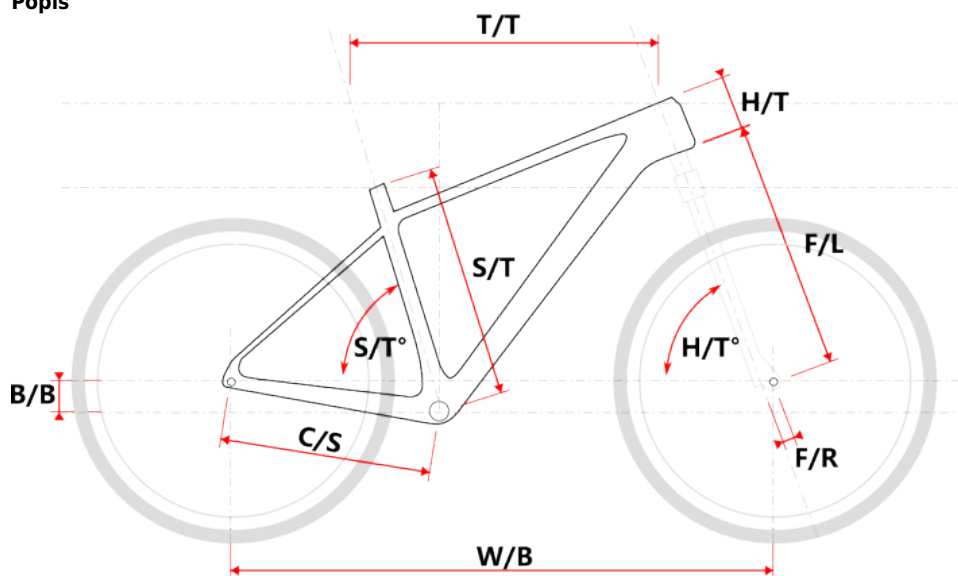

TAAL AKCE žlutý

» Jízdní kola » Horská kola

Popis

Model	vel.	vel. "	W/B	S/T	S/T°	H/T	H/T°	C/S	B/B	F/R	F/L	T/T	Brakes
M509	S	15"	1089	381	73°	100	71°	450	60	43	490	596	Disc
M509	M	17"	1099	432	73°	100	71°	450	60	43	490	605	Disc
M509	L	19"	1124	483	73°	110	71°	450	60	43	490	630	Disc
M509	XL	21"	1152	533	73°	130	71°	450	60	43	490	657	Disc
M509-D	M	15"	1085	381	73°	120	71°	450	60	43	490	590	Disc
M509-D	L	17"	1090	432	73°	120	71°	450	60	43	490	595	Disc

cm	150	155	160	165	170	175	180	185	190	195	200	> 200
	S											
MTB			M									
						L						
									XL			

číslo zboží	8810039
Model	TAAL
Určení	Pánské
Průměr kol	29 "

Dostupnost na hlavním skladě: 8 ks

Parametry zboží

Model	TAAL
Modelový rok	2023
Průměr kol "	29 "
Určení	Pánské
Model Rámu	Maxbike M509
Vidlice	ZOOM 595S AMS 29" Disc HLO
Řazení	S-ride M300 3x9
Počet rychlostí	3x9
Přehazovačka	S-Ride M300
Přesmykač	S-Ride M300
Kazeta	S-ride CS-M300 11-32z
Kličky	Prowheel MTB SUOLO 951-TT, 40-30-22T, 175mm
Řetěz	KMC X9 9r
Brzdy	Zoom HB-875
Kotouče	Zoom HS1 160mm
Zapletená kola	NH-2000 / Remerx Dragon 622
Pláště	Schwalbe Smart Sam drát 54-622
Hlavové složení	NECO H148-E semi-integrated 44mm
Představec	Maxbike C342 31,8 60mm
Řídítka	Maxbike ATB 31,8mm 720mm
Gripy	Velo 975 PD2
Sedlovka	Maxbike SP- C207 31.6/350mm
Sedlo	DDK MTB
Pedály	Feimin FP-872
Typ brzd	DISC