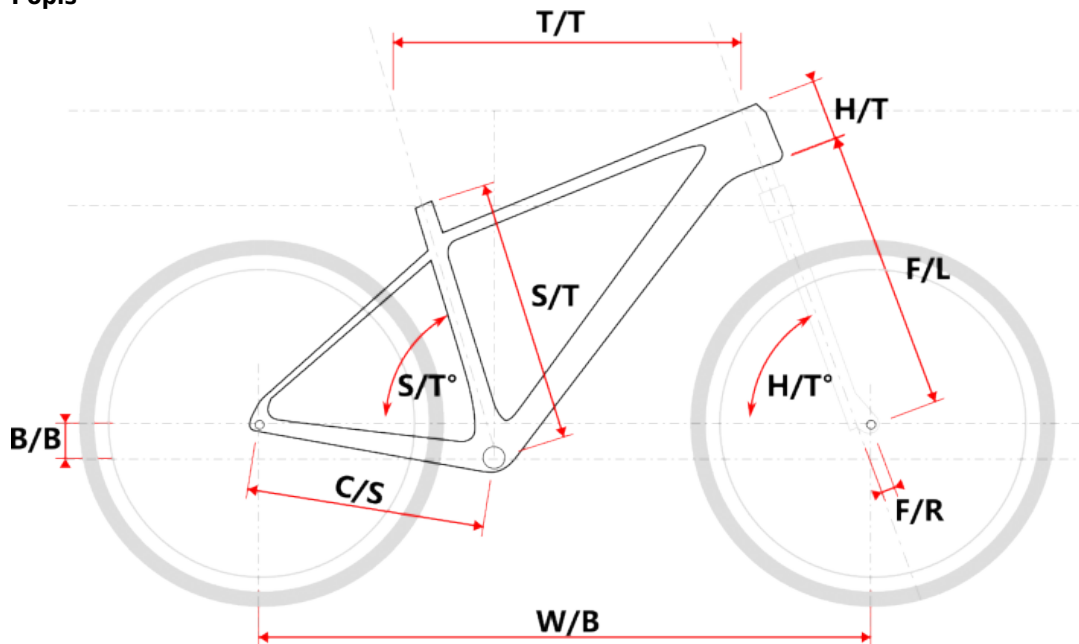

TAAL AKCE žlutý L

» Jízdní kola » Horská kola

číslo zboží	20246607
Model	TAAL
Určení	Pánské
Velikost rámu	L
Velikost rámu "	19 "
Průměr kol	29 "

Dostupnost na hlavním skladě: 5 ks

TAAL AKCE žlutý L

» Jízdní kola » Horská kola

Popis

Model	vel.	vel. "	W/B	S/T	S/T°	H/T	H/T °	C/S	B/B	F/R	F/L	T/T	Brakes
M509	S	15"	1089	381	73°	100	71°	450	60	43	490	596	Disc
M509	M	17"	1099	432	73°	100	71°	450	60	43	490	605	Disc
M509	L	19"	1124	483	73°	110	71°	450	60	43	490	630	Disc
M509	XL	21"	1152	533	73°	130	71°	450	60	43	490	657	Disc
M509-D	M	15"	1085	381	73°	120	71°	450	60	43	490	590	Disc
M509-D	L	17"	1090	432	73°	120	71°	450	60	43	490	595	Disc

Parametry zboží

Model	TAAL
Modelový rok	2023
Průměr kol "	29 "
Velikost rámu	L
Určení	Pánské
Model Rámu	Maxbike M509
Vidlice	ZOOM 595S AMS 29" Disc HLO
Řazení	S-ride M300 3x9
Počet rychlostí	3x9
Přehazovačka	S-Ride M300
Přesmykač	S-Ride M300
Kazeta	S-ride CS-M300 11-32z
Kličky	Prowheel MTB SUOLO 951-TT, 40-30-22T, 175mm
Řetěz	KMC X9 9r
Brzdy	Zoom HB-875
Kotouče	Zoom H51 160mm
Zapletená kola	NH-2000 / Remerx Dragon 622
Pláště	Schwalbe Smart Sam drát 54-622
Hlavové složení	NECO H148-E semi-integrated 44mm
Představec	Maxbike C342 31,8 90mm
Řídítka	Maxbike ATB 31,8mm 720mm
Gripy	Velo 975 PD2
Sedlovka	Maxbike SP- C207 31.6/350mm
Sedlo	DDK MTB
Pedály	Feimin FP-872
Typ brzd	DISC