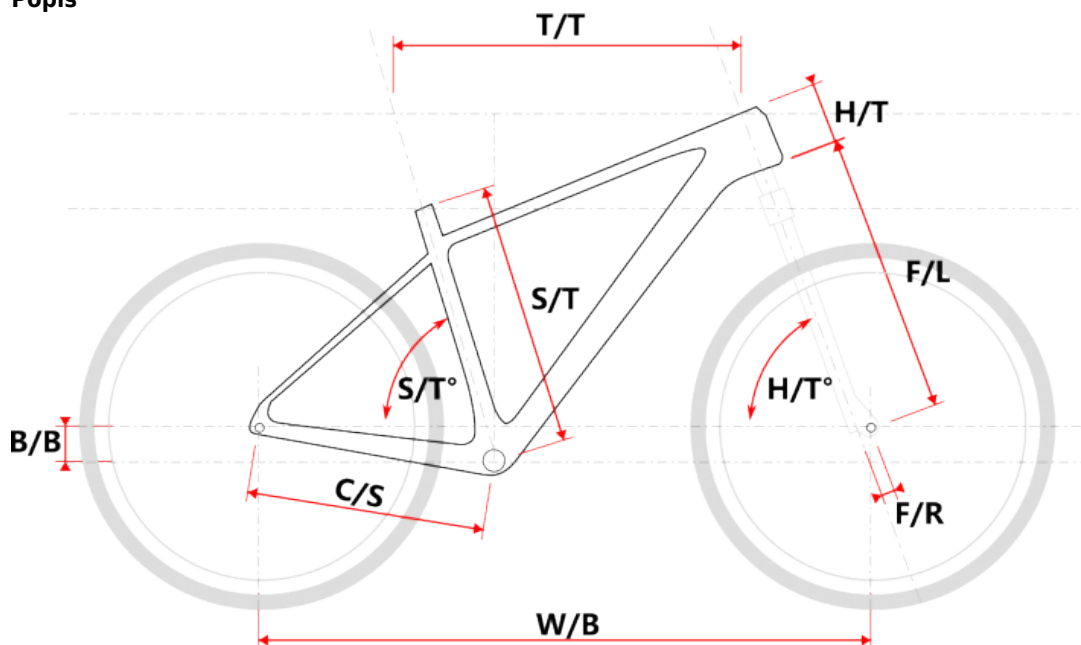

TAAL AKCE žlutý M

» Jízdní kola » Horská kola

číslo zboží	20246606
Model	TAAL
Určení	Pánské
Velikost rámu	M
Velikost rámu "	17 "
Průměr kol	29 "

Dostupnost na hlavním skladě: 3 ks

TAAL AKCE žlutý M

» Jízdní kola » Horská kola

Popis

Model	vel.	vel. "	W/B	S/T	S/T°	H/T	H/T °	C/S	B/B	F/R	F/L	T/T	Brakes
M509	S	15"	1089	381	73°	100	71°	450	60	43	490	596	Disc
M509	M	17"	1099	432	73°	100	71°	450	60	43	490	605	Disc
M509	L	19"	1124	483	73°	110	71°	450	60	43	490	630	Disc
M509	XL	21"	1152	533	73°	130	71°	450	60	43	490	657	Disc
M509-D	M	15"	1085	381	73°	120	71°	450	60	43	490	590	Disc
M509-D	L	17"	1090	432	73°	120	71°	450	60	43	490	595	Disc

Parametry zboží

Model	TAAL
Modelový rok	2023
Průměr kol "	29 "
Velikost rámu	M
Určení	Pánské
Model Rámu	Maxbike M509
Vidlice	ZOOM 595S AMS 29" Disc HLO
Řazení	S-ride M300 3x9
Počet rychlostí	3x9
Přehazovačka	S-Ride M300
Přesmykač	S-Ride M300
Kazeta	S-ride CS-M300 11-32z
Kličky	Prowheel MTB SUOLO 951-TT, 40-30-22T, 175mm
Řetěz	KMC X9 9r
Brzdy	Zoom HB-875
Kotouče	Zoom HS1 160mm
Zapletená kola	NH-2000 / Remerx Dragon 622
Pláště	Schwalbe Smart Sam drát 54-622
Hlavové složení	NECO H148-E semi-integrated 44mm
Představec	Maxbike C342 31,8 75mm
Řídítka	Maxbike ATB 31,8mm 720mm
Gripy	Velo 975 PD2
Sedlovka	Maxbike SP- C207 31.6/350mm
Sedlo	DDK MTB
Pedály	Feimin FP-872
Typ brzd	DISC