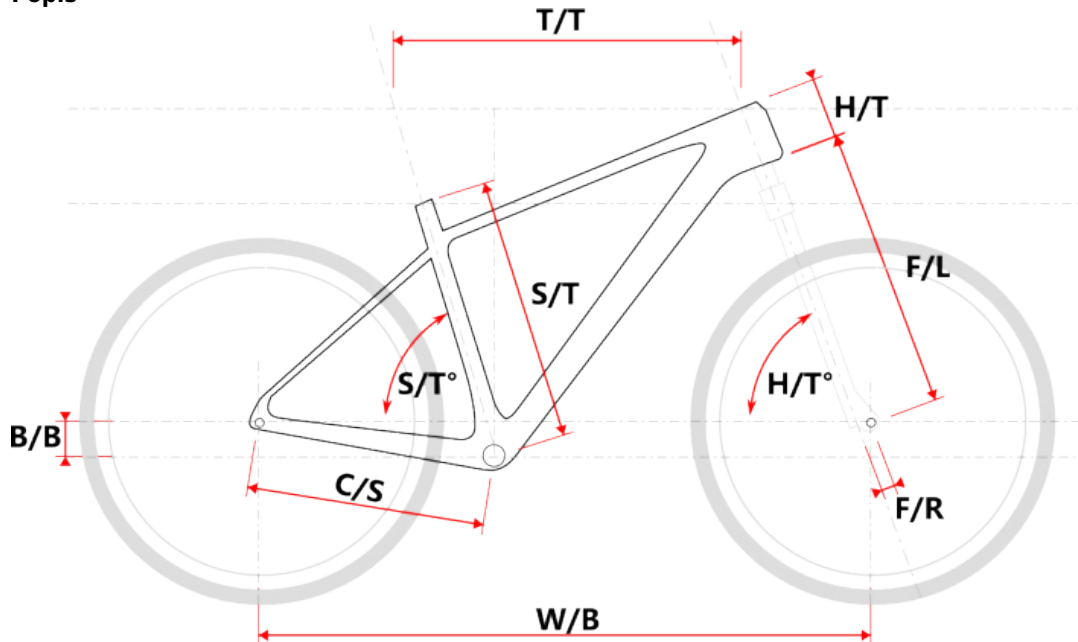

TAAL černo-šedý S

» Jízdní kola » Horská kola

číslo zboží	20246701
Model	TAAL
Určení	Pánské
Velikost rámu	S
Velikost rámu "	15 "
Průměr kol	29 "

Dostupnost na hlavním skladě: 2 ks

TAAL černo-šedý S

» Jízdní kola » Horská kola

Popis

Model	vel.	vel. "	W/B	S/T	S/T°	H/T	H/T °	C/S	B/B	F/R	F/L	T/T	Brakes
M509	S	15"	1089	381	73°	100	71°	450	60	43	490	596	Disc
M509	M	17"	1099	432	73°	100	71°	450	60	43	490	605	Disc
M509	L	19"	1124	483	73°	110	71°	450	60	43	490	630	Disc
M509	XL	21"	1152	533	73°	130	71°	450	60	43	490	657	Disc
M509-D	M	15"	1085	381	73°	120	71°	450	60	43	490	590	Disc
M509-D	L	17"	1090	432	73°	120	71°	450	60	43	490	595	Disc

Parametry zboží

Model	TAAL
Modelový rok	2023
Průměr kol "	29 "
Velikost rámu	S
Určení	Pánské
Model Rámu	Maxbike M509
Vidlice	Suntour XCM HLO 29" disc
Řazení	Shimano Altus 3x9
Počet rychlostí	3x9
Přehazovačka	Shimano Altus-9 SLM2000
Přesmykač	Shimano Altus 9
Kazeta	Shimano HG400 11-32z
Kliky	Shimano FC- MT101 40/32/22z 175mm
Řetěz	Shimano HG53
Brzdy	Zoom HB-875
Kotouče	Shimano SMRT10 160mm
Zapletená kola	RM35/Remerx Dragon
Pláště	Rubena Ocelot V85 29" 60-622
Hlavové složení	NECO H148-E semi-integrated 44mm
Představec	Maxbike C342 31,8 60mm
Řídítka	Maxbike ATB 31,8mm 720mm
Gripy	Velo 975 PD2
Sedlovka	Maxbike SP- C207 31.6/350mm
Sedlo	DDK MTB
Pedály	Feimin FP-872
Typ brzd	DISC