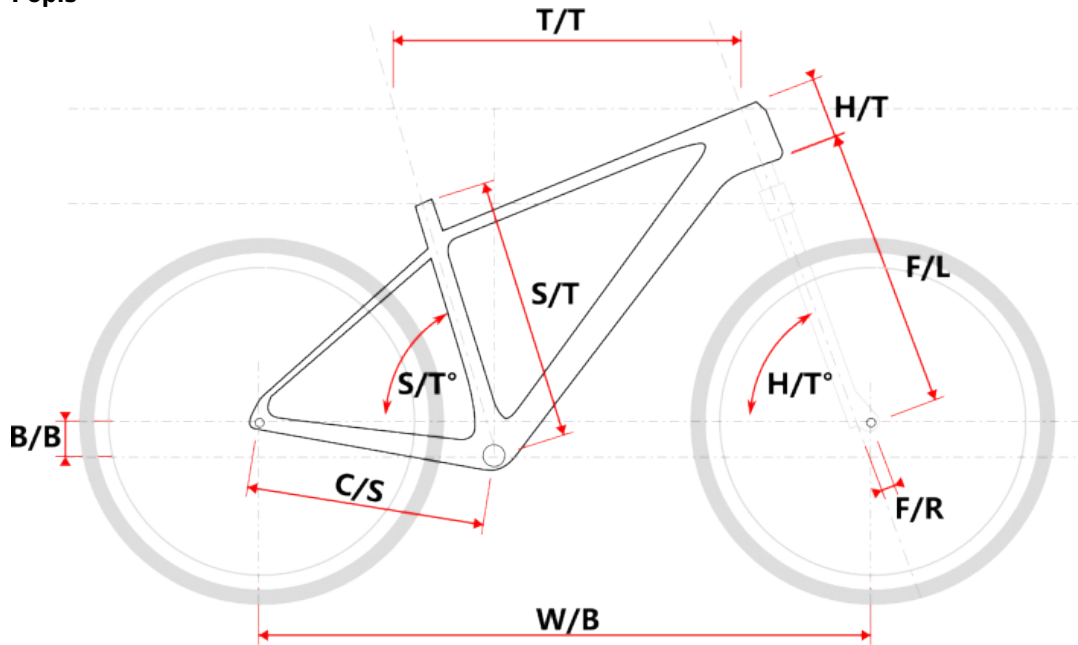

TAAL černo-žlutý XL

» Jízdní kola » Horská kola

číslo zboží	20246716
Model	TAAL
Určení	Pánské
Velikost rámu	XL
Velikost rámu "	21 "
Průměr kol	29 "

Dostupnost na hlavním skladě: 1 ks

TAAL černo-žlutý XL

» Jízdní kola » Horská kola

Popis

Model	vel.	vel. "	W/B	S/T	S/T°	H/T	H/T °	C/S	B/B	F/R	F/L	T/T	Brakes
M509	S	15"	1089	381	73°	100	71°	450	60	43	490	596	Disc
M509	M	17"	1099	432	73°	100	71°	450	60	43	490	605	Disc
M509	L	19"	1124	483	73°	110	71°	450	60	43	490	630	Disc
M509	XL	21"	1152	533	73°	130	71°	450	60	43	490	657	Disc
M509-D	M	15"	1085	381	73°	120	71°	450	60	43	490	590	Disc
M509-D	L	17"	1090	432	73°	120	71°	450	60	43	490	595	Disc

Parametry zboží

Model	TAAL
Modelový rok	2023
Průměr kol "	29 "
Velikost rámu	XL
Určení	Pánské
Model Rámu	Maxbike M509
Vidlice	Suntour XCM HLO 29" disc
Řazení	Shimano Altus 3x9
Počet rychlostí	3x9
Přehazovačka	Shimano Altus-9 SLM2000
Přesmykač	Shimano Altus 9
Kazeta	Shimano HG400 11-32z
Kličky	Shimano FC-MT101 40/32/22z 175mm
Řetěz	Shimano HG53
Brzdy	Zoom HB-875
Kotouče	Shimano SMRT10 160mm
Zapletená kola	RM35/Remerx Dragon
Pláště	Rubena Ocelot V85 29" 60-622
Hlavové složení	NECO H148-E semi-integrated 44mm
Představec	Maxbike C342 31,8 105mm
Řídítka	Maxbike ATB 31,8mm 720mm
Gripy	Velo 975 PD2
Sedlovka	Maxbike SP-C207 31.6/350mm
Sedlo	DDK MTB
Pedály	Feimin FP-872
Typ brzd	DISC