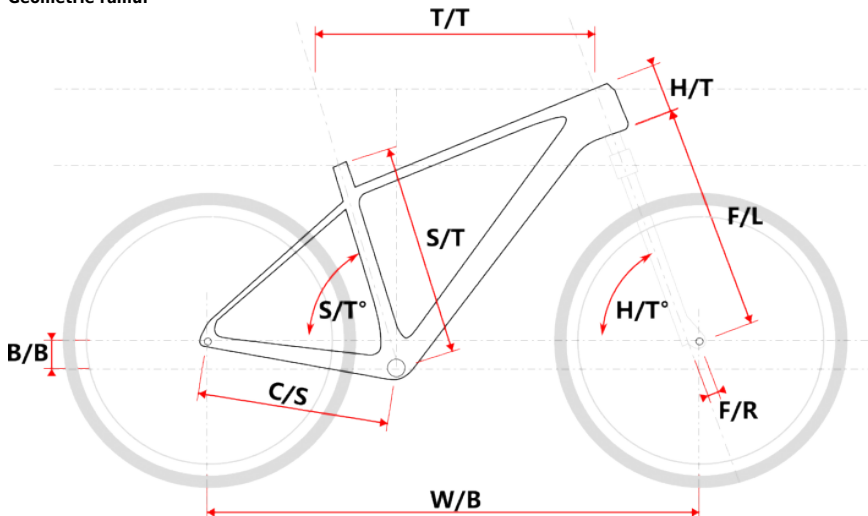

### Geometrie rámu:

Model	vel.	vel. "	W/B	S/T	S/T°	H/T	H/T°	C/S	B/B	F/R	F/L	T/T	Brakes
M509	S	15"	1089	381	73°	100	71°	450	60	43	490	596	Disc
M509	M	17"	1099	432	73°	100	71°	450	60	43	490	605	Disc
M509	L	19"	1124	483	73°	110	71°	450	60	43	490	630	Disc
M509	XL	21"	1152	533	73°	130	71°	450	60	43	490	657	Disc
M509-D	M	15"	1085	381	73°	120	71°	450	60	43	490	590	Disc
M509-D	L	17"	1090	432	73°	120	71°	450	60	43	490	595	Disc