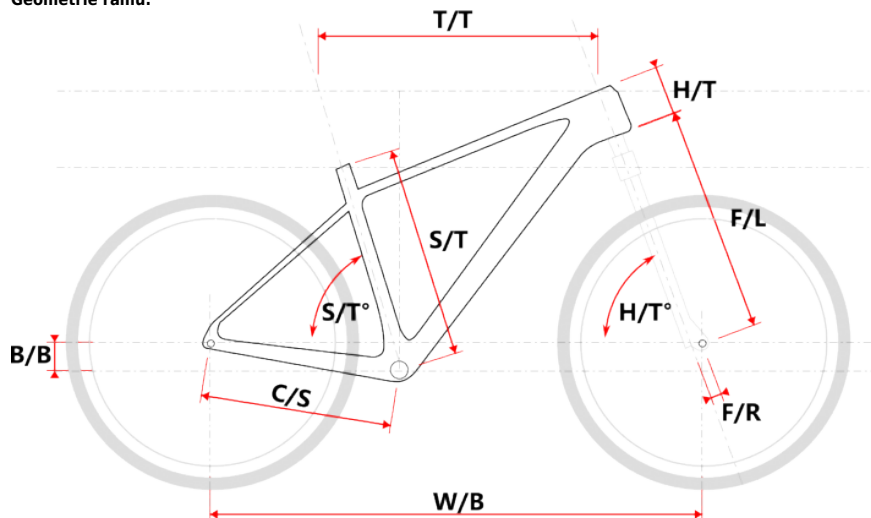

### Geometrie rámu:

Model	vel.	vel. "	W/B	S/T	S/T°	H/T	H/T°	C/S	B/B	F/R	F/L	T/T	Brakes
M509	S	15"	1089	381	73°	100	71°	450	60	43	490	596	Disc
M509	M	17"	1099	432	73°	100	71°	450	60	43	490	605	Disc
M509	L	19"	1124	483	73°	110	71°	450	60	43	490	630	Disc
M509	XL	21"	1152	533	73°	130	71°	450	60	43	490	657	Disc
M509-D	M	15"	1085	381	73°	120	71°	450	60	43	490	590	Disc
M509-D	L	17"	1090	432	73°	120	71°	450	60	43	490	595	Disc