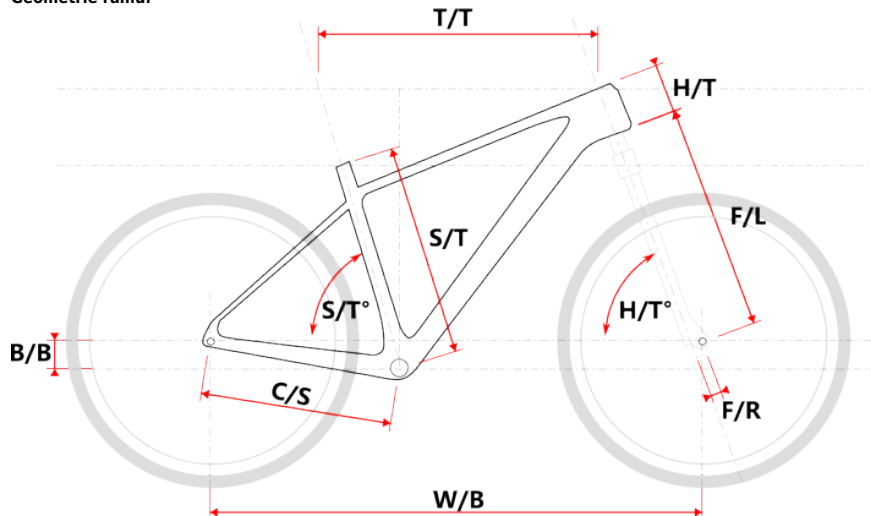

### Geometrie rámu:

Model	vel.	vel. "	W/B	S/T	S/T°	H/T	H/T°	C/S	B/B	F/R	F/L	T/T	Brakes
M509	S	15"	1089	381	73°	100	71°	450	60	43	490	596	Disc
M509	M	17"	1099	432	73°	100	71°	450	60	43	490	605	Disc
M509	L	19"	1124	483	73°	110	71°	450	60	43	490	630	Disc
M509	XL	21"	1152	533	73°	130	71°	450	60	43	490	657	Disc
M509-D	M	15"	1085	381	73°	120	71°	450	60	43	490	590	Disc
M509-D	L	17"	1090	432	73°	120	71°	450	60	43	490	595	Disc