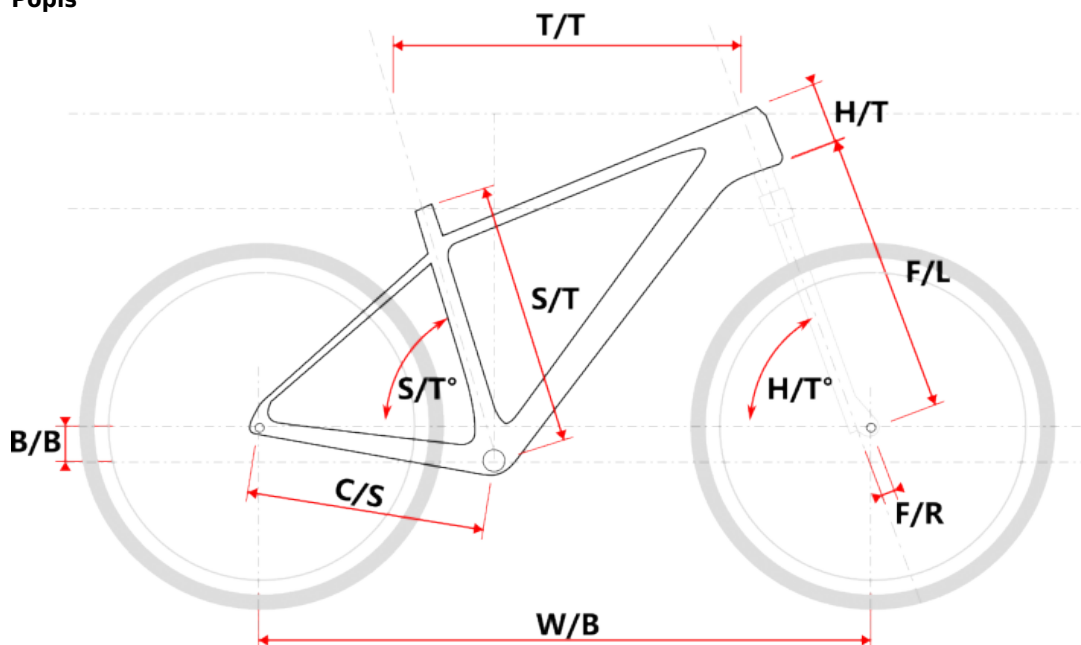

# TAAL LADY AKCE bílý M

» Jízdní kola » Horská kola

číslo zboží	20246621
Model	TAAL
Určení	Dámské
Velikost rámu	M
Velikost rámu "	15 "
Průměr kol	29 "

Dostupnost na hlavním skladě: 2 ks

## Popis

Model	vel.	vel. "	W/B	S/T	S/T°	H/T	H/T °	C/S	B/B	F/R	F/L	T/T	Brakes
M509	S	15"	1089	381	73°	100	71°	450	60	43	490	596	Disc
M509	M	17"	1099	432	73°	100	71°	450	60	43	490	605	Disc
M509	L	19"	1124	483	73°	110	71°	450	60	43	490	630	Disc
M509	XL	21"	1152	533	73°	130	71°	450	60	43	490	657	Disc
M509-D	M	15"	1085	381	73°	120	71°	450	60	43	490	590	Disc
M509-D	L	17"	1090	432	73°	120	71°	450	60	43	490	595	Disc

## Parametry zboží

Model	TAAL
Modelový rok	2023
Průměr kol "	29 "
Velikost rámu	M
Určení	Dámské
Model Rámu	Maxbike M509-D
Vidlice	ZOOM 595S AMS 29" Disc HLO
Řazení	S-ride M300 3x9
Počet rychlostí	3x9
Přehazovačka	S-Ride M300
Přesmykač	S-Ride M300
Kazeta	S-ride CS-M300 11-32z
Klíky	Prowheel MTB SUOLO 951-TT, 40-30-22T, 175mm
Řetěz	KMC X9 9r
Brzdy	Zoom HB-875
Kotouče	Zoom HS1 160mm
Zapletená kola	NH-2000 / Remerx Dragon 622
Pláště	Schwalbe Smart Sam drát 54-622
Hlavové složení	NECO H148-E semi-integrated 44mm
Představec	Maxbike C342 31,8 60mm
Řídítka	Maxbike ATB 31,8mm 720mm
Gripy	Velo 975 PD2
Sedlovka	Maxbike SP- C207 31.6/350mm
Sedlo	DDK MTB
Pedály	Feimin FP-872
Typ brzd	DISC